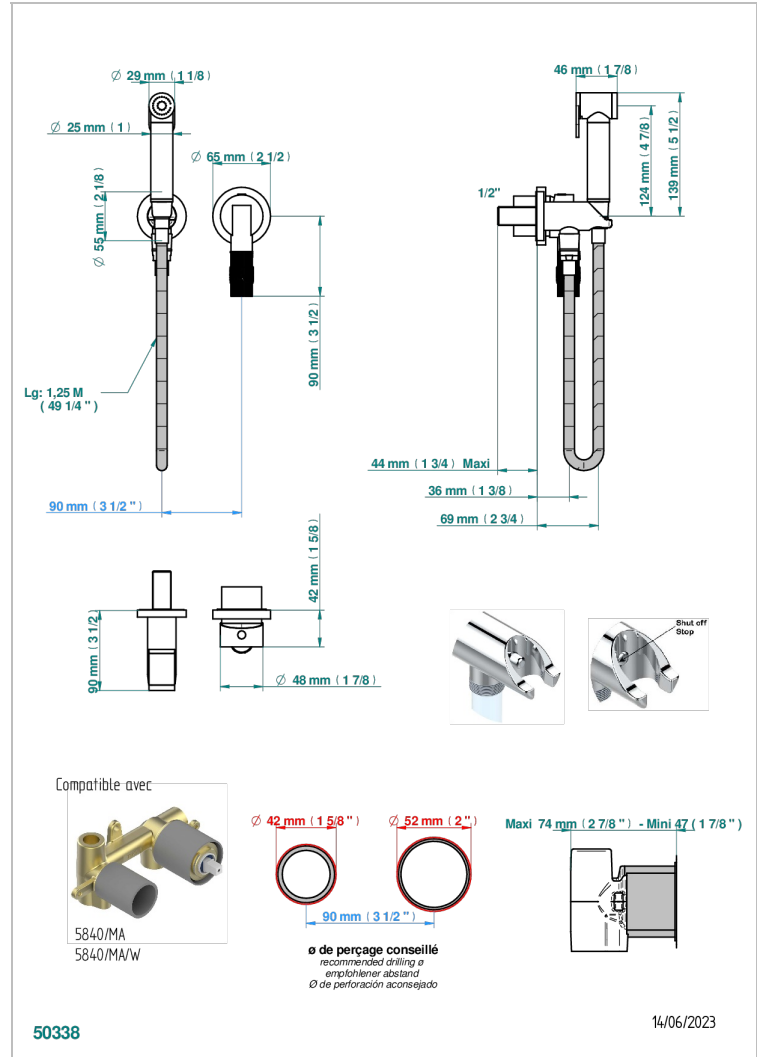

# BAMBOU CRISTAL NOIR

A33-5840/MBG

THG<sup>®</sup>  
PARIS

Garniture pour ensemble hygiénique comprenant : mitigeur, flexible renforcé 1,25 m, douchette à gâchette, et butée de sécurité intégrée sur sortie murale

## PRODUITS ASSOCIÉS

- Ref. G00-5840/MA Partie à encastrer pour mitigeur mural à encastrer avec sortie F 1/2