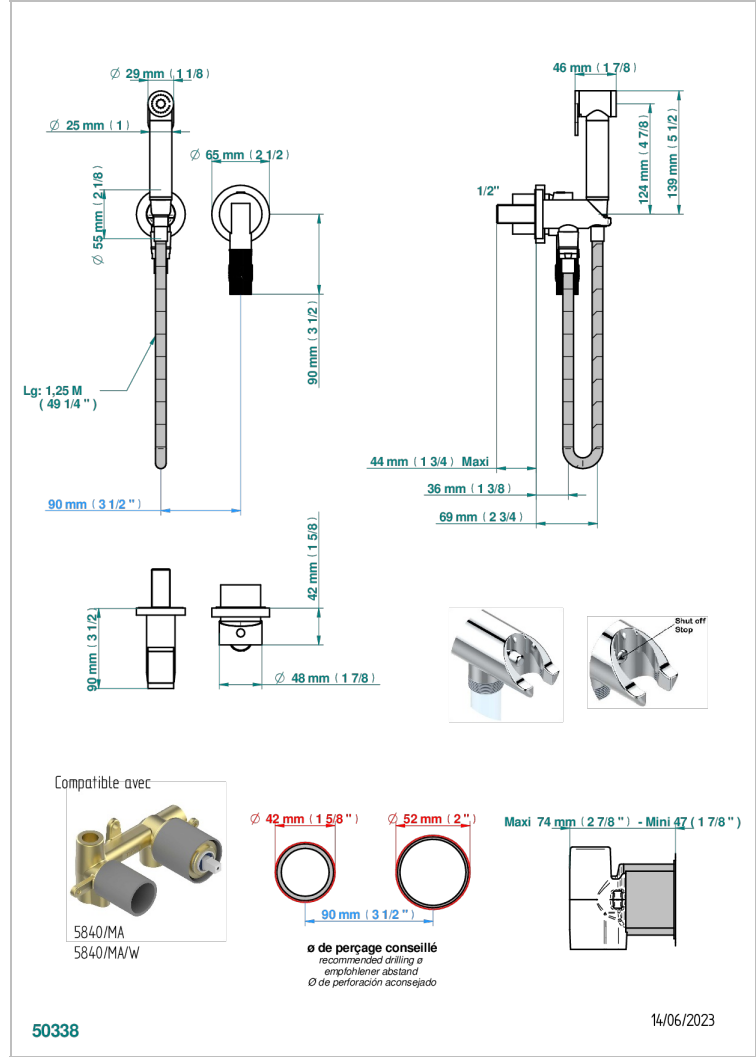

# BAMBOU CRISTAL NEGRO

A33-5840/MBG

THG  
PARIS

Parte externa del conjunto higiénico con mezclador, flexo reforzado 1m25, tele-ducha con gatillo, y tope de seguridad integrado en la toma de agua

## CARACTERÍSTICAS

- ACS : 19ACCLY412

## ESPECIFICACIONES TÉCNICAS

- Recommandé : 3 bars (max. 5 bars) - Advised : 43,5 psi (max. 72 psi)
- 9,5 l/min à 3 bars (2.5 gpm at 43.5 psi)

## PRODUCTOS RELACIONADOS

- Ref. G00-5840/MA Parte empotrada para mezclador mural con salida hembra 1/2