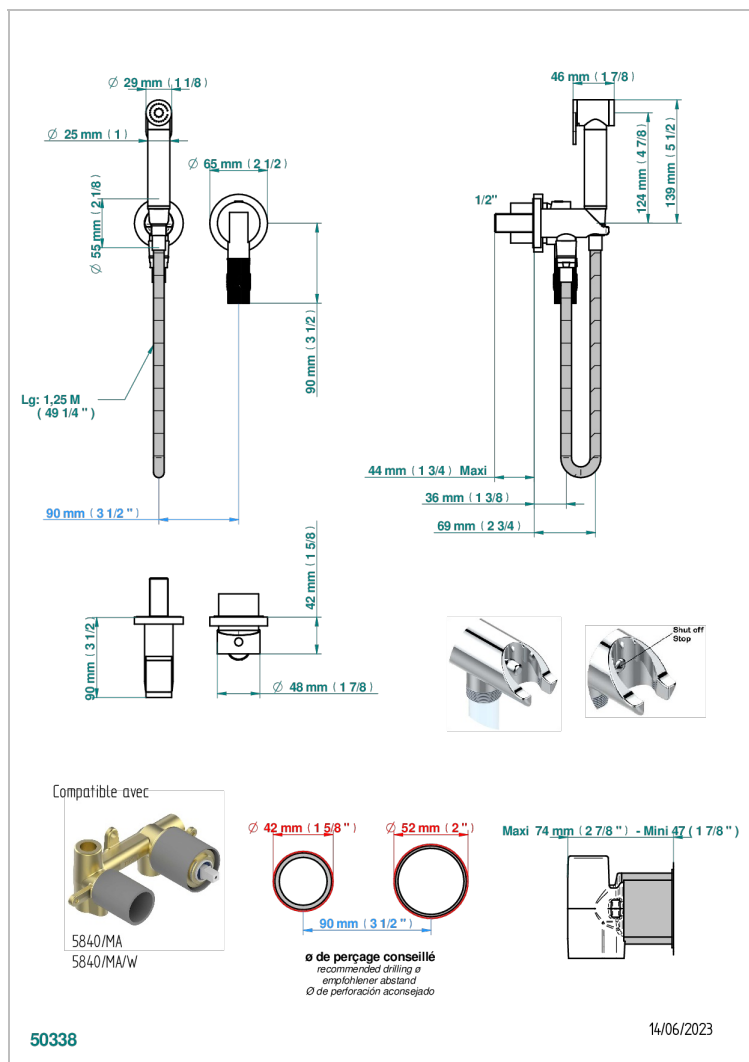

BAMBOU, KRISTALL SCHWARZ

A33-5840/MBG

THG
PARIS

Trim only for WC douche including: trigger spray, wall mounted single lever mixer, reinforced hose (1.25m), wall outlet with integrated elbow with safety stopper

EIGENSCHAFTEN

- ACS : 19ACCLY412

ZERTIFIZIERUNGEN

ÄHNLICHE PRODUKTE

- Ref. G00-5840/MA Up-teil für up-mischer, 1/2"

VERFÜGBARE OBERFLÄCHEN

Altnickel - H28
Blassgold - F30
Blassgold matt unlackiert - F31
Bronze hell - D01
Chrom - A02
Chrom / gold - G02