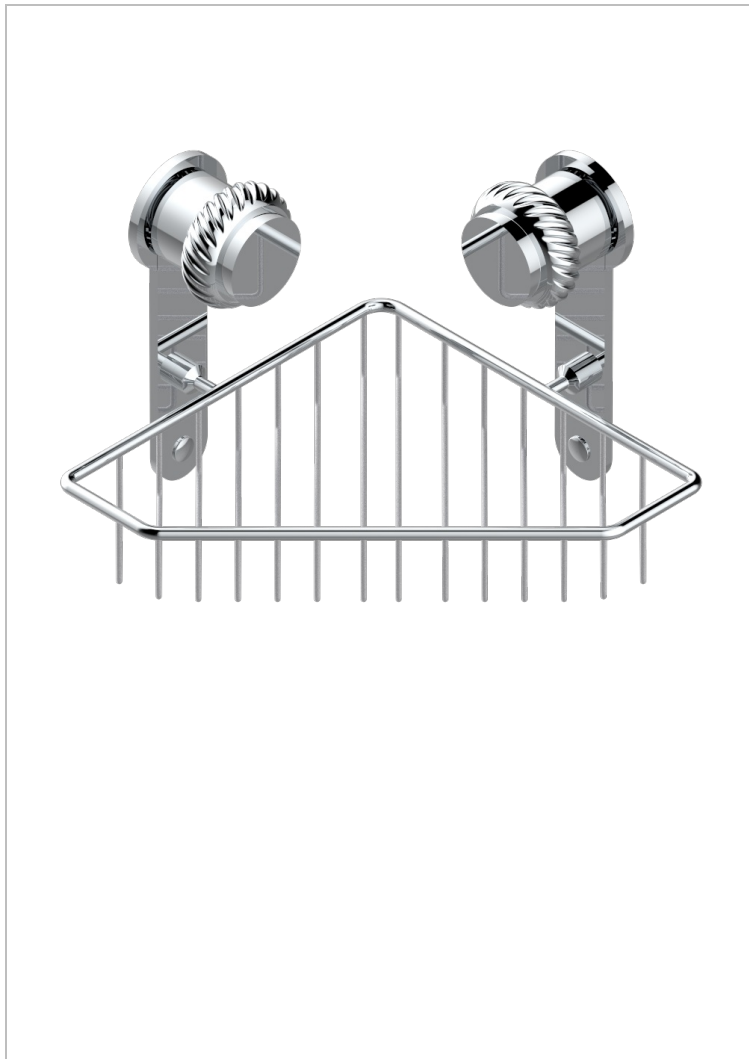

DIPLOMATE, MIT KORDEL

U4C-3623

Seifenkorb Eckeinbau 200 x 200 mm mit Rosette

THG[®]
PARIS

EIGENSCHAFTEN

- Diplomate, mit Kordel
- Seifenkorb Eckeinbau 200 x 200 mm mit Rosette

VERFÜGBARE OBERFLÄCHEN

Altnickel - H28
Blassgold - F30
Blassgold matt unlackiert - F31
Bronze hell - D01
Chrom - A02
Chrom / gold - G02