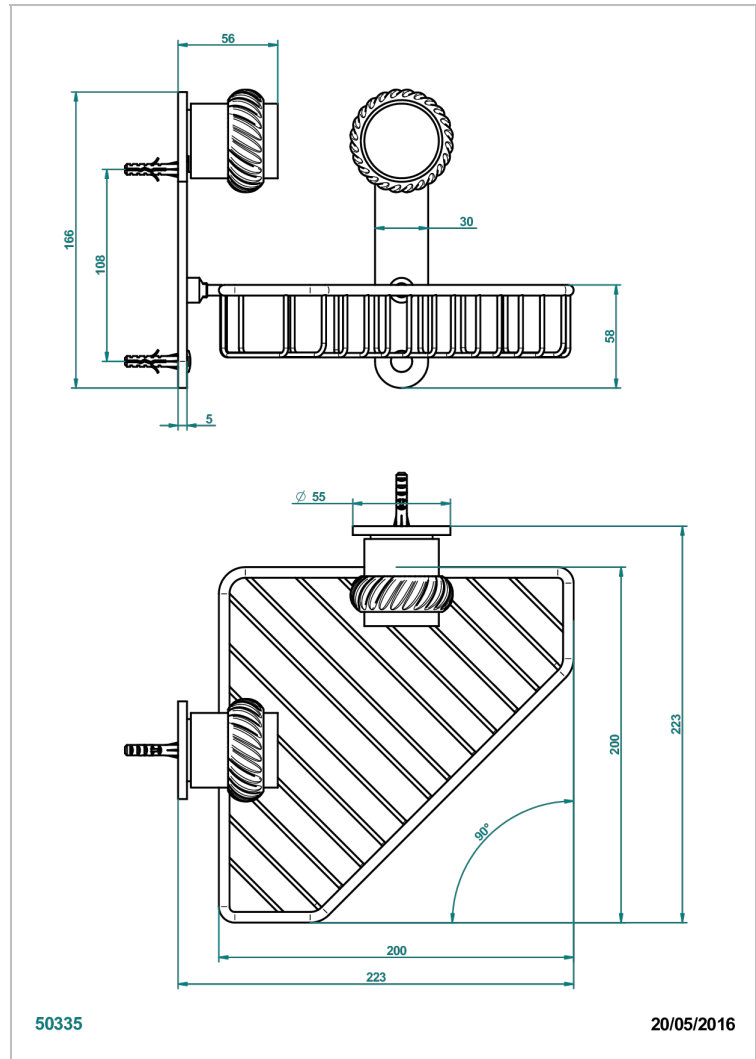

DIPLOMATE, MIT KORDEL

U4C-3623

Seifenkorb Eckeinbau 200 x 200 mm mit Rosette

THG[®]
PARIS

EIGENSCHAFTEN

- Diplomate, mit Kordel
- Seifenkorb Eckeinbau 200 x 200 mm mit Rosette

VERFÜGBARE OBERFLÄCHEN

Altnickel - H28
Blassgold - F30
Blassgold matt unlackiert - F31
Bronze hell - D01
Chrom - A02
Chrom / gold - G02