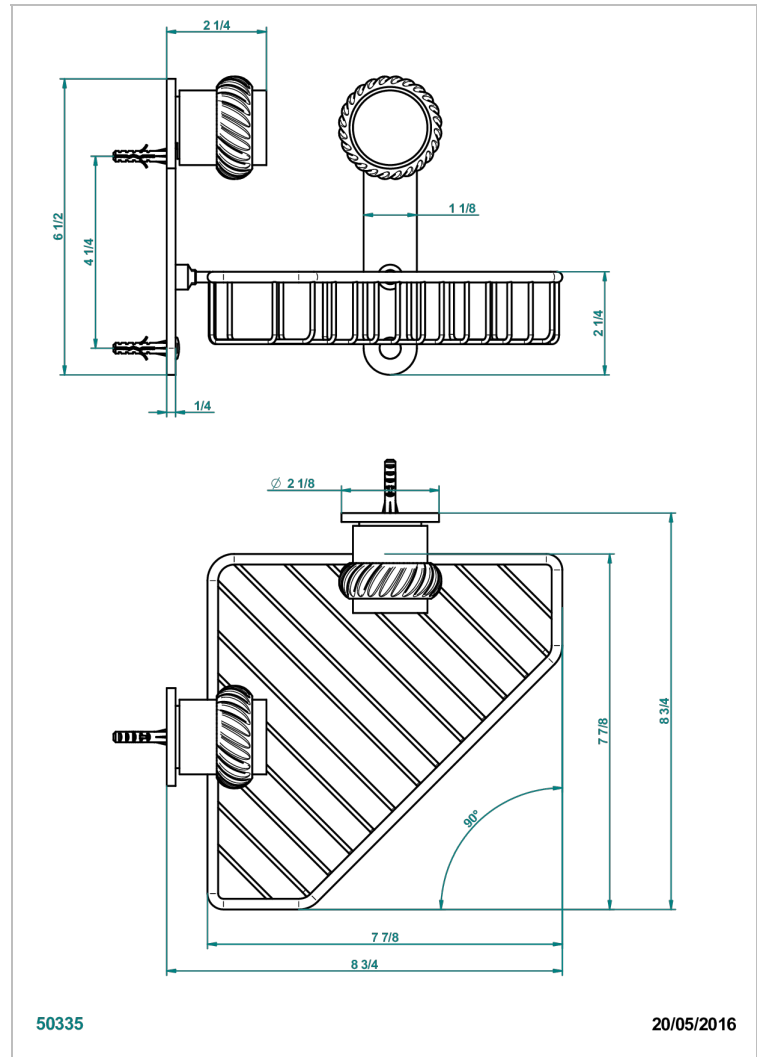

DIPLOMATE, MIT KORDEL

U4C-3623

Seifenkorb Eckeinbau 200 x 200 mm mit Rosette

THG[®]
PARIS

EIGENSCHAFTEN

- Diplomate, mit Kordel
- Seifenkorb Eckeinbau 200 x 200 mm mit Rosette

VERFÜGBARE OBERFLÄCHEN

Altnickel - H28
Blassgold - F30
Blassgold matt unlackiert - F31
Bronze hell - D01
Chrom - A02
Chrom / gold - G02