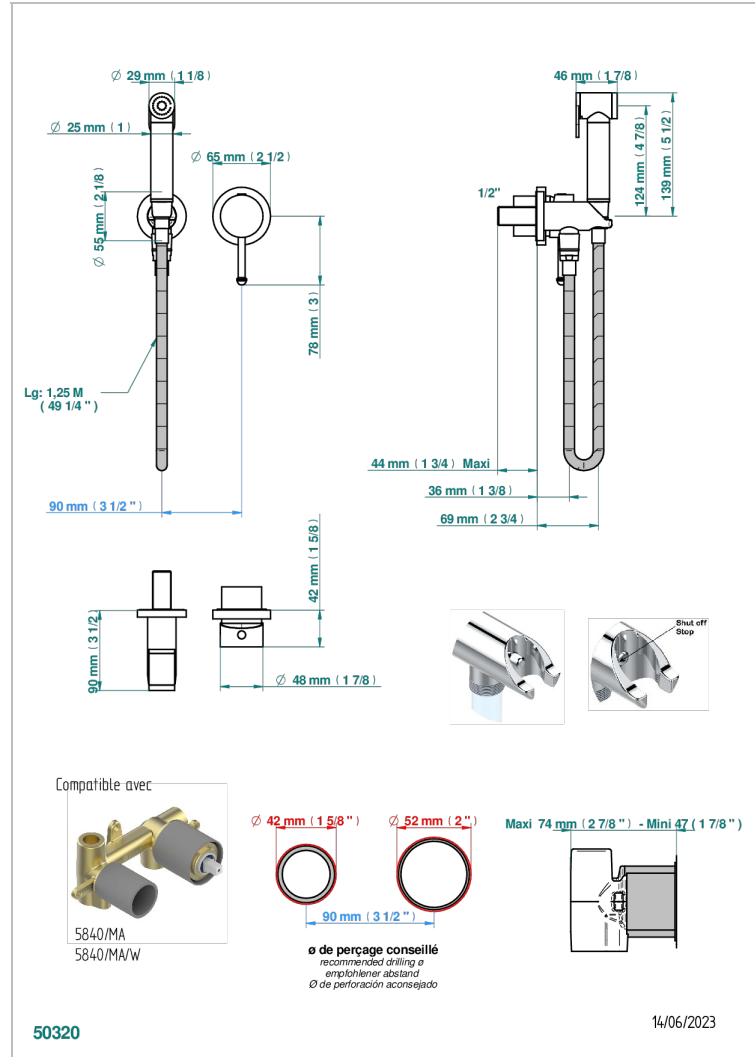

# MOSSI CRISTAL NEGRO

A2N-5840/MBG

THG<sup>®</sup>  
PARIS

Parte externa del conjunto higiénico con mezclador, flexo reforzado 1m25, tele-ducha con gatillo, y tope de seguridad integrado en la toma de agua

## CARACTERÍSTICAS

- ACS : 19ACCLY412

## ESPECIFICACIONES TÉCNICAS

- Recommandé : 3 bars (max. 5 bars) - Advised : 43,5 psi (max. 72 psi)
- 9,5 l/min à 3 bars (2.5 gpm at 43.5 psi)

## PRODUCTOS RELACIONADOS

- Ref. G00-5840/MA Parte empotrada para mezclador mural con salida hembra 1/2