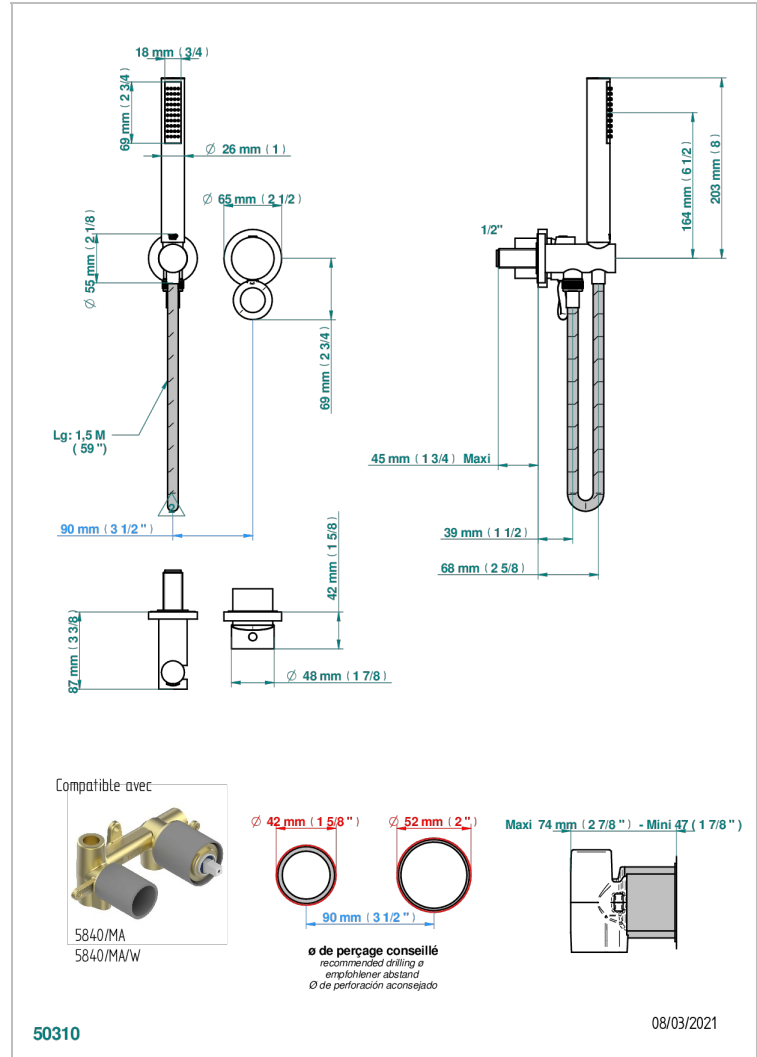

COLLECTION "O"

G4P-6561B

Garniture pour mitigeur mural, flexible et douchette sur sortie murale

THG
PARIS

CARACTÉRISTIQUES

- Collection "O"
- Garniture pour mitigeur mural, flexible et douchette sur sortie murale

PRODUITS ASSOCIÉS

- Ref. G00-5840/MA Partie à encastrer pour mitigeur mural à encastrer avec sortie F 1/2

FINITIONS DISPONIBLES

Bronze clair - D01
Chromé - A02
Chromé / doré - G02
Chromé mat - C02
Doré brillant - F01
Doré mat - F07