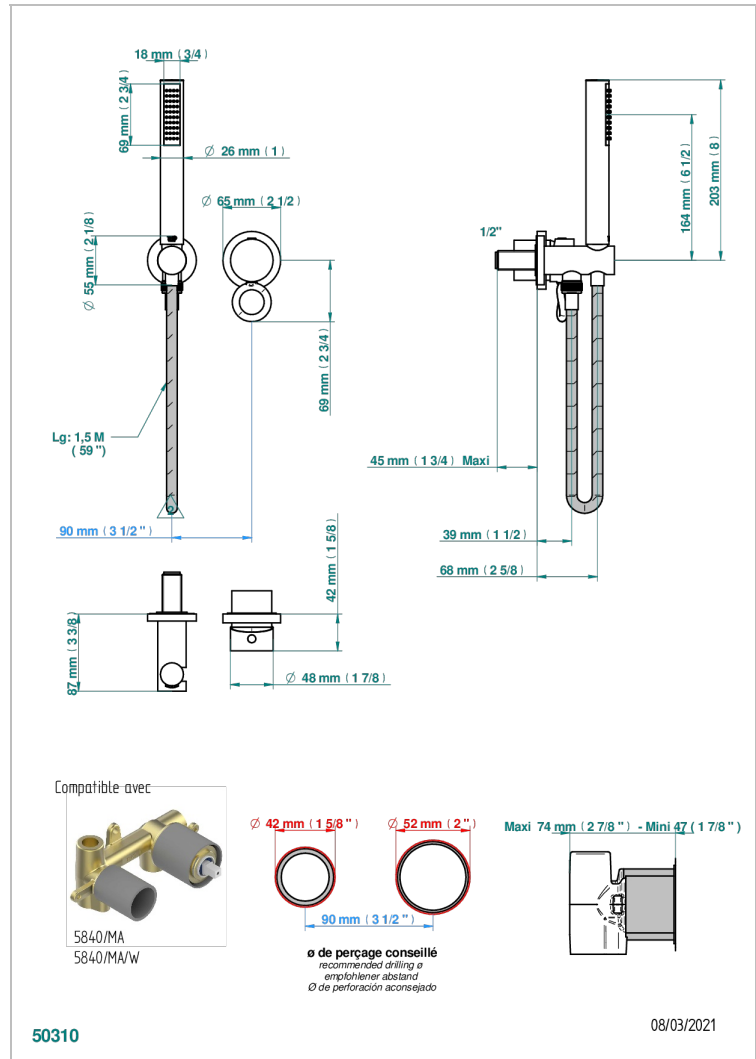

COLLECTION "O"

G4P-6561B

Trim only for wall mixer with complete handshower on hook

CARACTERÍSTICAS

- Collection "O"
- Trim only for wall mixer with complete handshower on hook

PRODUCTOS RELACIONADOS

- Ref. G00-5840/MA Parte empotrada para mezclador mural con salida hembra 1/2