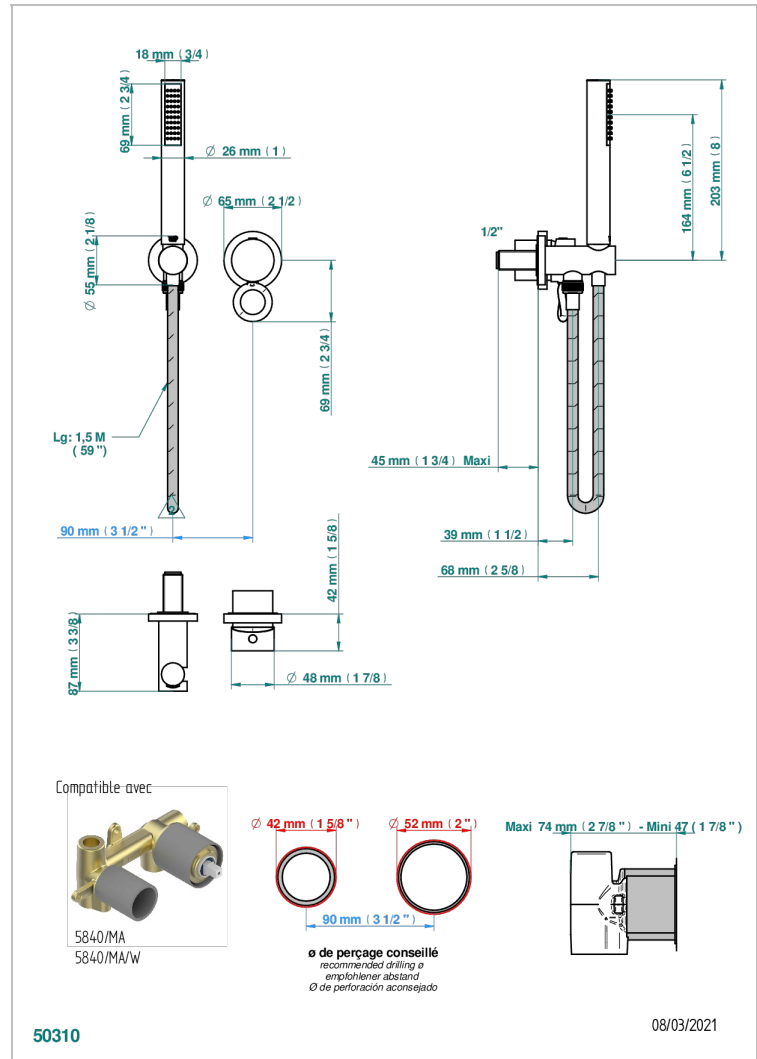

COLLECTION "O"

G4P-6561B

Garnitur für UP-Mischer mit Schlauch, Handbrause, Anschlussbogen

THG[®]
PARIS

EIGENSCHAFTEN

- Collection "O"
- Garnitur für UP-Mischer mit Schlauch, Handbrause, Anschlussbogen

ÄHNLICHE PRODUKTE

- Ref. G00-5840/MA Up-teil für up-mischer, 1/2"

VERFÜGBARE OBERFLÄCHEN

Altnickel - H28
Blassgold - F30
Blassgold matt unlackiert - F31
Bronze hell - D01
Chrom - A02
Chrom / gold - G02

Chrom matt - C02
Gold - F01
Gold matt - F07
Kupfer altrot matt lackiert - H07
Mattschwarz keramik - D30
Nickel matt - C01