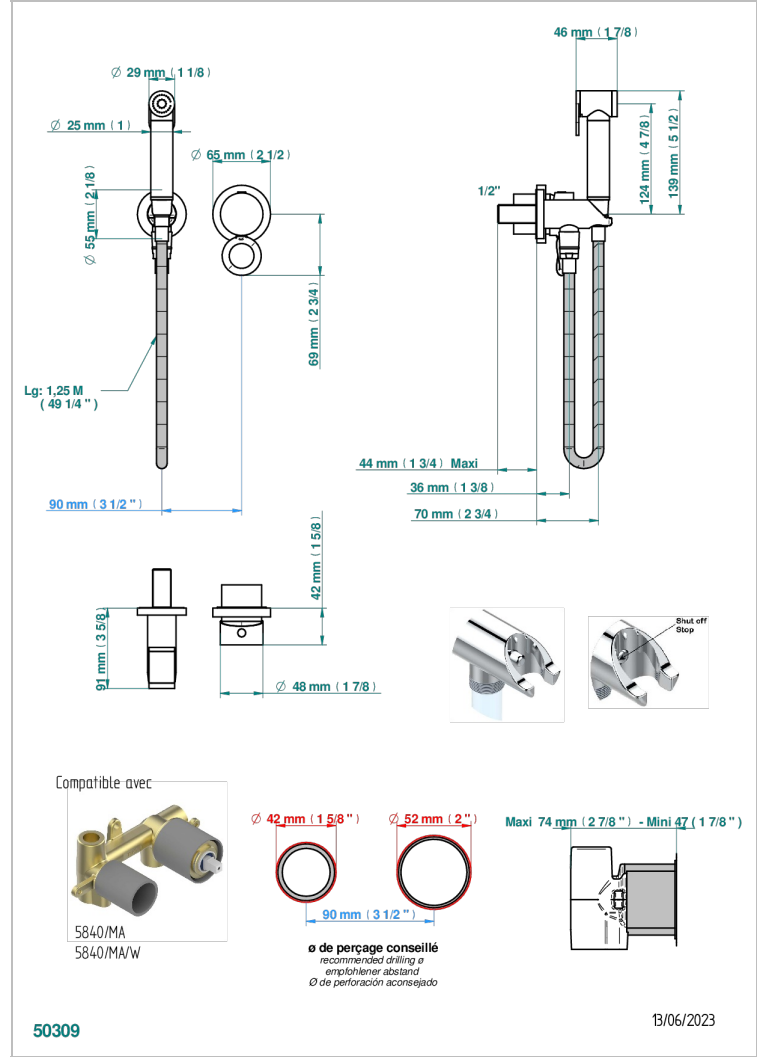

# COLLECTION "O"

G4P-5840/MBG

THG  
PARIS

Parte externa del conjunto higiénico con mezclador, flexo reforzado 1m25, tele-ducha con gatillo, y tope de seguridad integrado en la toma de agua

## CARACTERÍSTICAS

- ACS : 19ACCLY412

## ESPECIFICACIONES TÉCNICAS

- Recommandé : 3 bars (max. 5 bars) - Advised : 43,5 psi (max. 72 psi)
- 9,5 l/min à 3 bars (2.5 gpm at 43.5 psi)

## PRODUCTOS RELACIONADOS

- Ref. G00-5840/MA Parte empotrada para mezclador mural con salida hembra 1/2