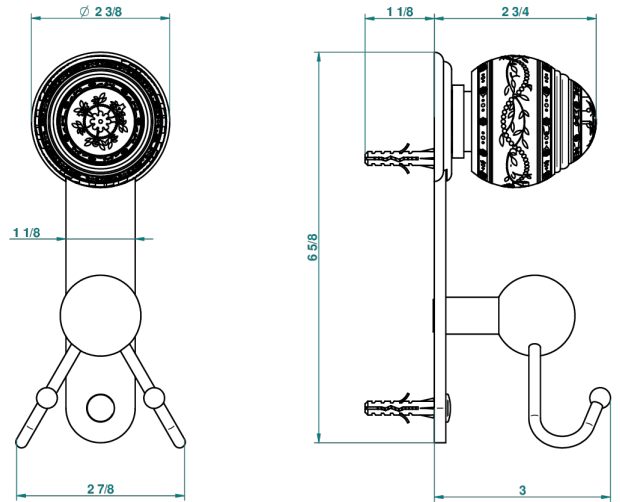

MARQUISE PLATINUM DECOR

A7G-512

双人手套勾

50301

11/06/2013

特色

- Marquise platinum decor
- 双人手套勾

可选饰面

Black ceram - D30
Blush PVD - H62
Graphite PVD - H64
Matt Umber PVD - H67
Matt blush PVD - H60
Matt graphite PVD - H65

PVD哑光棕铜 - F34
PVD哑光金 - H53
PVD哑光铜 - H50
PVD哑光镍 - H56
PVD抛光铜 - H49
PVD棕铜 - F33

PVD金色 - H52
PVD镍 - H55
Umber PVD - H66
哑光复古铜 - H07
哑光浅金 - F31
哑光金 - F07

哑光铬 - C02
哑光镍 - C01
复古镍 - H28
抛光金 (24K金) - F01
抛光铬 - A02
抛光铬/抛光金 - G02

抛光镍 - B01
浅金 - F30
漆面铜 - D01