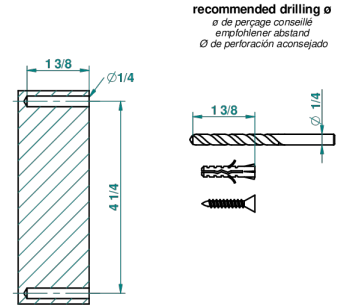

MARQUISE PLATINUM DECOR

A7G-512

双人手套勾

50301

11/06/2013

特色

- Marquise platinum decor
- 双人手套勾

可选饰面

Black ceram - D30
Blush PVD - H62
Graphite PVD - H64
Matt Umber PVD - H67
Matt blush PVD - H60
Matt graphite PVD - H65

PVD哑光棕铜 - F34
PVD哑光金 - H53
PVD哑光铜 - H50
PVD哑光镍 - H56
PVD抛光铜 - H49
PVD棕铜 - F33

PVD金色 - H52
PVD镍 - H55
Umber PVD - H66
哑光复古铜 - H07
哑光浅金 - F31
哑光金 - F07

哑光铬 - C02
哑光镍 - C01
复古镍 - H28
抛光金 (24K金) - F01
抛光铬 - A02
抛光铬/抛光金 - G02

抛光镍 - B01
浅金 - F30
漆面铜 - D01