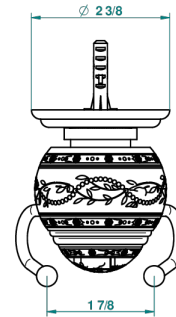

MARQUISE PLATINUM DECOR

A7G-512

双人手套勾

50301

11/06/2013

特色

- Marquise platinum decor
- 双人手套勾

可选饰面

Black ceram - D30
Blush PVD - H62
Graphite PVD - H64
Matt Umber PVD - H67
Matt blush PVD - H60
Matt graphite PVD - H65

PVD哑光棕铜 - F34
PVD哑光金 - H53
PVD哑光铜 - H50
PVD哑光镍 - H56
PVD抛光铜 - H49
PVD棕铜 - F33

PVD金色 - H52
PVD镍 - H55
Umber PVD - H66
哑光复古铜 - H07
哑光浅金 - F31
哑光金 - F07

哑光铬 - C02
哑光镍 - C01
复古镍 - H28
抛光金 (24K金) - F01
抛光铬 - A02
抛光铬/抛光金 - G02

抛光镍 - B01
浅金 - F30
漆面铜 - D01