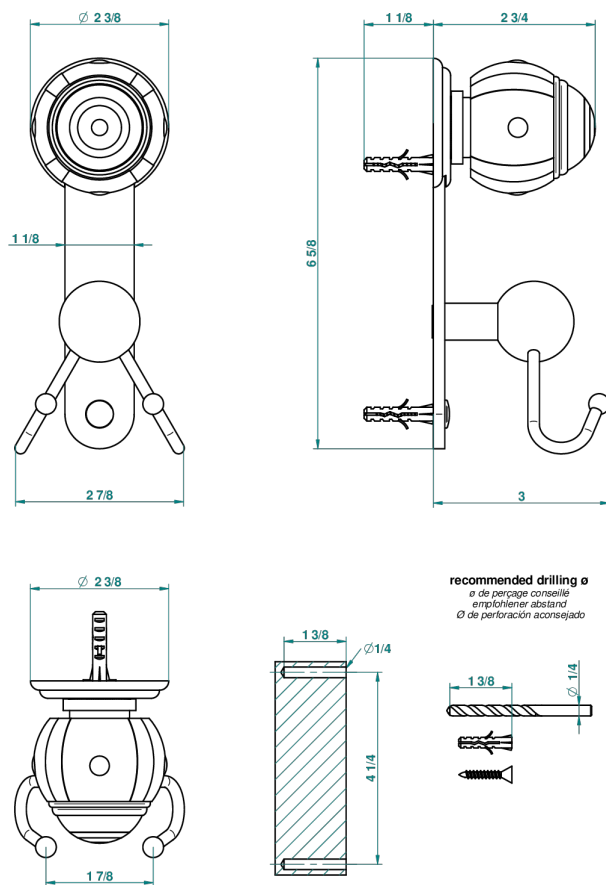

A7A-512

Percha doble para guantes

50298

11/06/2013

CARACTERÍSTICAS

- Ithaque decoración en oro
- Percha doble para guantes

ACABADOS DISPONIBLES

Bronce claro - D01
Cerámica negra mate - D30
Cobre viejo mate - H07
Cromo - A02
Cromo / dorado - G02
Cromo mate - C02