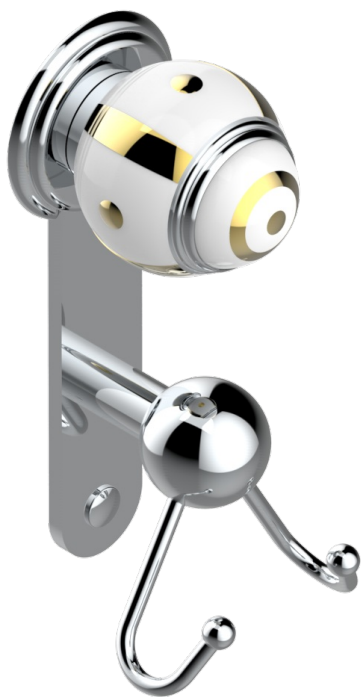

A7A-512

Percha doble para guantes

50298

11/06/2013

CARACTERÍSTICAS

- Ithaque decoración en oro
- Percha doble para guantes

ACABADOS DISPONIBLES

Bronce claro - D01
Cerámica negra mate - D30
Cobre viejo mate - H07
Cromo - A02
Cromo / dorado - G02
Cromo mate - C02

Dorado - F01
Dorado mate - F07
Dorado pálido - F30
Dorado pálido mate (sin barniz) - F31
Níquel - B01
Níquel mate - C01

Níquel viejo - H28
Pvd blush - H62
Pvd blush mate - H60
Pvd color latón - H49
Pvd color latón mate - H50
Pvd color níquel - H55