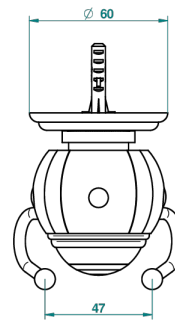

ITHAQUE, DEKOR GOLD

A7A-512

Doppelter Haken für Waschlappen

THG®
PARIS

50298

11/06/2013

EIGENSCHAFTEN

- Ithaque, Dekor Gold
- Doppelter Haken für Waschlappen

VERFÜGBARE OBERFLÄCHEN

Altnickel - H28
Blassgold - F30
Blassgold matt unlackiert - F31
Bronze hell - D01
Chrom - A02
Chrom / gold - G02

Chrom matt - C02
Gold - F01
Gold matt - F07
Kupfer altrot matt lackiert - H07
Mattschwarz keramik - D30
Nickel matt - C01

Pvd blush - H62
Pvd blush matt - H60
Pvd bronze braun - F33
Pvd bronze braun matt - F34
Pvd gold - H52
Pvd gold matt - H53

Pvd graphite - H64
Pvd graphite matt - H65
Pvd messing - H49
Pvd messing matt - H50
Pvd nickel - H55
Pvd nickel matt - H56

Pvd umber - H66
Pvd umber matt - H67
Silbernichel - B01