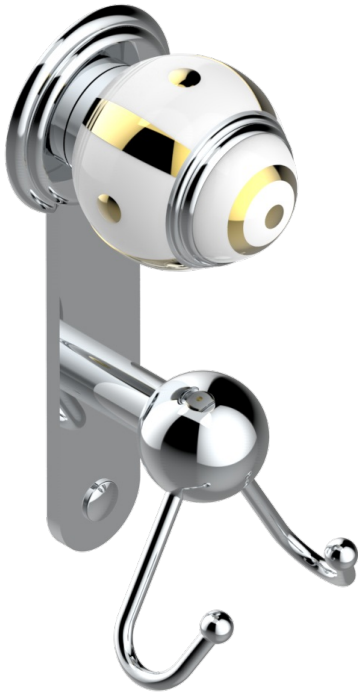

ITHAQUE, DEKOR GOLD

A7A-512

Doppelter Haken für Waschlappen

THG®
PARIS

50298

11/06/2013

EIGENSCHAFTEN

- Ithaque, Dekor Gold
- Doppelter Haken für Waschlappen

VERFÜGBARE OBERFLÄCHEN

Altnickel - H28
Blassgold - F30
Blassgold matt unlackiert - F31
Bronze hell - D01
Chrom - A02
Chrom / gold - G02

Chrom matt - C02
Gold - F01
Gold matt - F07
Kupfer altrot matt lackiert - H07
Mattschwarz keramik - D30
Nickel matt - C01

Pvd blush - H62
Pvd blush matt - H60
Pvd bronze braun - F33
Pvd bronze braun matt - F34
Pvd gold - H52
Pvd gold matt - H53

Pvd graphite - H64
Pvd graphite matt - H65
Pvd messing - H49
Pvd messing matt - H50
Pvd nickel - H55
Pvd nickel matt - H56

Pvd umber - H66
Pvd umber matt - H67
Silbernichel - B01