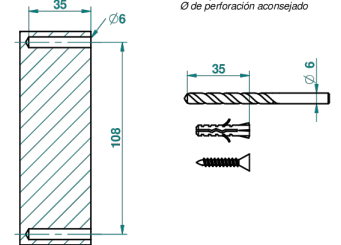

ITHAQUE, DEKOR GOLD

A7A-512

Doppelter Haken für Waschlappen

THG®
PARIS

50298

11/06/2013

EIGENSCHAFTEN

- Ithaque, Dekor Gold
- Doppelter Haken für Waschlappen

VERFÜGBARE OBERFLÄCHEN

Altnickel - H28
Blassgold - F30
Blassgold matt unlackiert - F31
Bronze hell - D01
Chrom - A02
Chrom / gold - G02

Chrom matt - C02
Gold - F01
Gold matt - F07
Kupfer altrot matt lackiert - H07
Mattschwarz keramik - D30
Nickel matt - C01

Pvd blush - H62
Pvd blush matt - H60
Pvd bronze braun - F33
Pvd bronze braun matt - F34
Pvd gold - H52
Pvd gold matt - H53

Pvd graphite - H64
Pvd graphite matt - H65
Pvd messing - H49
Pvd messing matt - H50
Pvd nickel - H55
Pvd nickel matt - H56

Pvd umber - H66
Pvd umber matt - H67
Silbernichel - B01