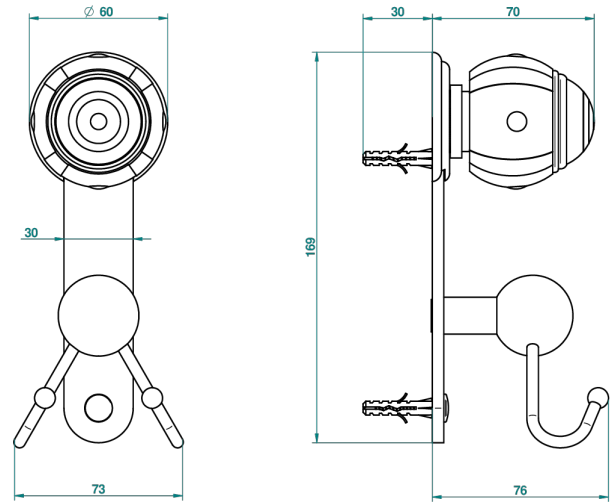

ITHAQUE, DEKOR GOLD

A7A-512

Doppelter Haken für Waschlappen

THG®
PARIS

50298

11/06/2013

EIGENSCHAFTEN

- Ithaque, Dekor Gold
- Doppelter Haken für Waschlappen

VERFÜGBARE OBERFLÄCHEN

Altnickel - H28
Blassgold - F30
Blassgold matt unlackiert - F31
Bronze hell - D01
Chrom - A02
Chrom / gold - G02

Chrom matt - C02
Gold - F01
Gold matt - F07
Kupfer altrot matt lackiert - H07
Mattschwarz keramik - D30
Nickel matt - C01

Pvd blush - H62
Pvd blush matt - H60
Pvd bronze braun - F33
Pvd bronze braun matt - F34
Pvd gold - H52
Pvd gold matt - H53

Pvd graphite - H64
Pvd graphite matt - H65
Pvd messing - H49
Pvd messing matt - H50
Pvd nickel - H55
Pvd nickel matt - H56

Pvd umber - H66
Pvd umber matt - H67
Silbernichel - B01