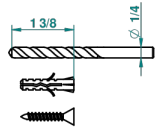

ITHAQUE, DEKOR GOLD

A7A-512

Doppelter Haken für Waschlappen

THG®
PARIS

50298

11/06/2013

EIGENSCHAFTEN

- Ithaque, Dekor Gold
- Doppelter Haken für Waschlappen

VERFÜGBARE OBERFLÄCHEN

Altnickel - H28
Blassgold - F30
Blassgold matt unlackiert - F31
Bronze hell - D01
Chrom - A02
Chrom / gold - G02

Chrom matt - C02
Gold - F01
Gold matt - F07
Kupfer altrot matt lackiert - H07
Mattschwarz keramik - D30
Nickel matt - C01

Pvd blush - H62
Pvd blush matt - H60
Pvd bronze braun - F33
Pvd bronze braun matt - F34
Pvd gold - H52
Pvd gold matt - H53

Pvd graphite - H64
Pvd graphite matt - H65
Pvd messing - H49
Pvd messing matt - H50
Pvd nickel - H55
Pvd nickel matt - H56

Pvd umber - H66
Pvd umber matt - H67
Silbernickel - B01