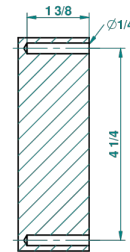

ITHAQUE, DEKOR GOLD

A7A-512

Doppelter Haken für Waschlappen

THG®
PARIS

50298

11/06/2013

EIGENSCHAFTEN

- Ithaque, Dekor Gold
- Doppelter Haken für Waschlappen

VERFÜGBARE OBERFLÄCHEN

Altnickel - H28
Blassgold - F30
Blassgold matt unlackiert - F31
Bronze hell - D01
Chrom - A02
Chrom / gold - G02

Chrom matt - C02
Gold - F01
Gold matt - F07
Kupfer altrot matt lackiert - H07
Mattschwarz keramik - D30
Nickel matt - C01

Pvd blush - H62
Pvd blush matt - H60
Pvd bronze braun - F33
Pvd bronze braun matt - F34
Pvd gold - H52
Pvd gold matt - H53

Pvd graphite - H64
Pvd graphite matt - H65
Pvd messing - H49
Pvd messing matt - H50
Pvd nickel - H55
Pvd nickel matt - H56

Pvd umber - H66
Pvd umber matt - H67
Silbernickel - B01