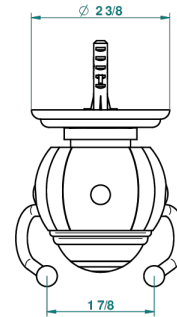

ITHAQUE, DEKOR GOLD

A7A-512

Doppelter Haken für Waschlappen

THG®
PARIS

50298

11/06/2013

EIGENSCHAFTEN

- Ithaque, Dekor Gold
- Doppelter Haken für Waschlappen

VERFÜGBARE OBERFLÄCHEN

Altnickel - H28
Blassgold - F30
Blassgold matt unlackiert - F31
Bronze hell - D01
Chrom - A02
Chrom / gold - G02

Chrom matt - C02
Gold - F01
Gold matt - F07
Kupfer altrot matt lackiert - H07
Mattschwarz keramik - D30
Nickel matt - C01

Pvd blush - H62
Pvd blush matt - H60
Pvd bronze braun - F33
Pvd bronze braun matt - F34
Pvd gold - H52
Pvd gold matt - H53

Pvd graphite - H64
Pvd graphite matt - H65
Pvd messing - H49
Pvd messing matt - H50
Pvd nickel - H55
Pvd nickel matt - H56

Pvd umber - H66
Pvd umber matt - H67
Silbernickel - B01