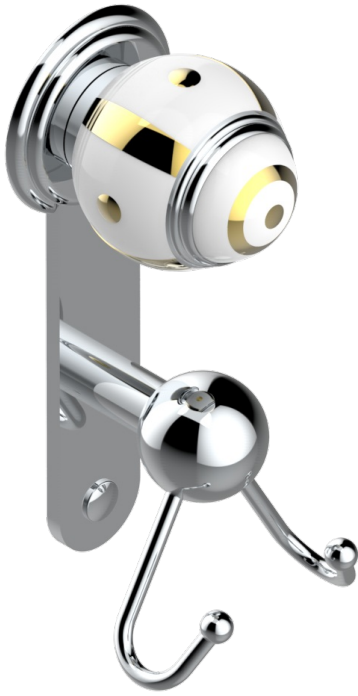

ITHAQUE, DEKOR GOLD

A7A-512

Doppelter Haken für Waschlappen

THG®
PARIS

50298

11/06/2013

EIGENSCHAFTEN

- Ithaque, Dekor Gold
- Doppelter Haken für Waschlappen

VERFÜGBARE OBERFLÄCHEN

Altnickel - H28
Blassgold - F30
Blassgold matt unlackiert - F31
Bronze hell - D01
Chrom - A02
Chrom / gold - G02

Chrom matt - C02
Gold - F01
Gold matt - F07
Kupfer altrot matt lackiert - H07
Mattschwarz keramik - D30
Nickel matt - C01

Pvd blush - H62
Pvd blush matt - H60
Pvd bronze braun - F33
Pvd bronze braun matt - F34
Pvd gold - H52
Pvd gold matt - H53

Pvd graphite - H64
Pvd graphite matt - H65
Pvd messing - H49
Pvd messing matt - H50
Pvd nickel - H55
Pvd nickel matt - H56

Pvd umber - H66
Pvd umber matt - H67
Silbernickel - B01