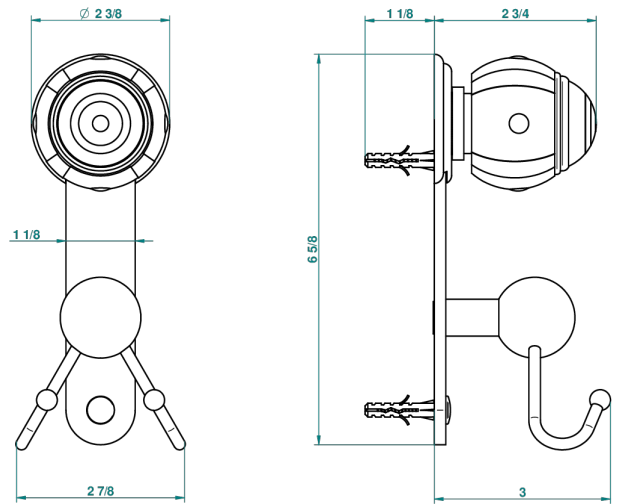

ITHAQUE, DEKOR GOLD

A7A-512

Doppelter Haken für Waschlappen

THG®
PARIS

50298

11/06/2013

EIGENSCHAFTEN

- Ithaque, Dekor Gold
- Doppelter Haken für Waschlappen

VERFÜGBARE OBERFLÄCHEN

Altnickel - H28
Blassgold - F30
Blassgold matt unlackiert - F31
Bronze hell - D01
Chrom - A02
Chrom / gold - G02

Chrom matt - C02
Gold - F01
Gold matt - F07
Kupfer altrot matt lackiert - H07
Mattschwarz keramik - D30
Nickel matt - C01

Pvd blush - H62
Pvd blush matt - H60
Pvd bronze braun - F33
Pvd bronze braun matt - F34
Pvd gold - H52
Pvd gold matt - H53

Pvd graphite - H64
Pvd graphite matt - H65
Pvd messing - H49
Pvd messing matt - H50
Pvd nickel - H55
Pvd nickel matt - H56

Pvd umber - H66
Pvd umber matt - H67
Silbernickel - B01