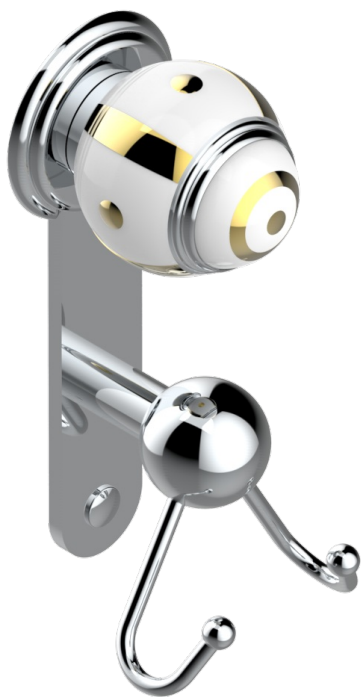

A7A-512

Percha doble para guantes

50298

11/06/2013

CARACTERÍSTICAS

- Ithaque decoración en oro
- Percha doble para guantes

ACABADOS DISPONIBLES

Bronce claro - D01
 Cerámica negra mate - D30
 Cobre viejo mate - H07
 Cromo - A02
 Cromo / dorado - G02
 Cromo mate - C02

Dorado - F01
 Dorado mate - F07
 Dorado pálido - F30
 Dorado pálido mate (sin barniz) - F31
 Níquel - B01
 Níquel mate - C01

Níquel viejo - H28
 Pvd blush - H62
 Pvd blush mate - H60
 Pvd color latón - H49
 Pvd color latón mate - H50
 Pvd color níquel - H55