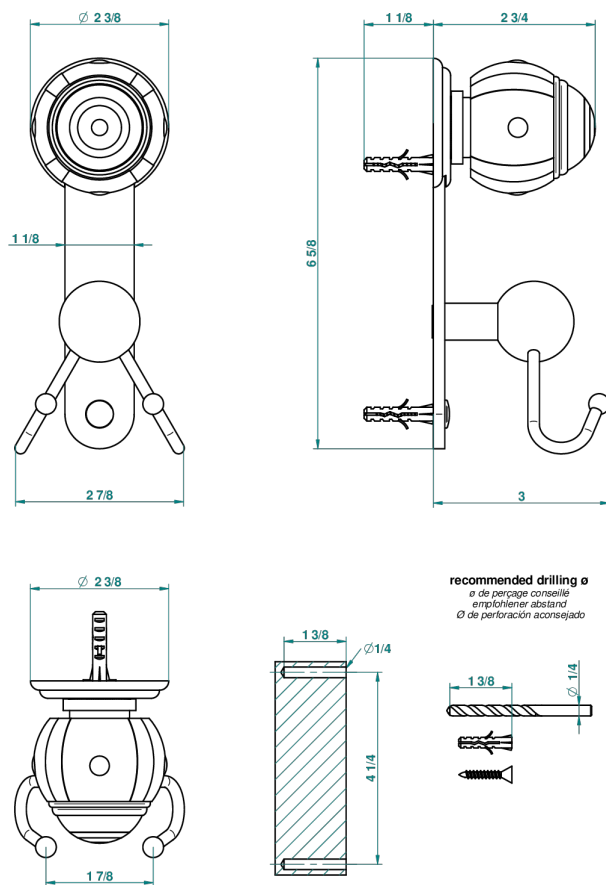

A7A-512

Percha doble para guantes

50298

11/06/2013

CARACTERÍSTICAS

- Ithaque decoración en oro
- Percha doble para guantes

ACABADOS DISPONIBLES

Bronce claro - D01
 Cerámica negra mate - D30
 Cobre viejo mate - H07
 Cromo - A02
 Cromo / dorado - G02
 Cromo mate - C02