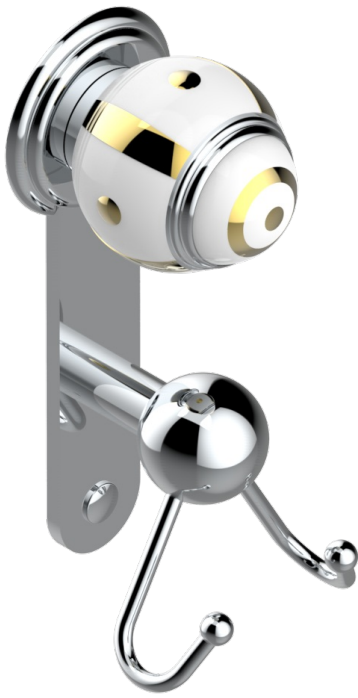

ITHAQUE, DEKOR GOLD

A7A-512

Doppelter Haken für Waschlappen

THG®
PARIS

50298

11/06/2013

EIGENSCHAFTEN

- Ithaque, Dekor Gold
- Doppelter Haken für Waschlappen

VERFÜGBARE OBERFLÄCHEN

Altnickel - H28
Blassgold - F30
Blassgold matt unlackiert - F31
Bronze hell - D01
Chrom - A02
Chrom / gold - G02

Chrom matt - C02
Gold - F01
Gold matt - F07
Kupfer altrot matt lackiert - H07
Mattschwarz keramik - D30
Nickel matt - C01

Pvd blush - H62
Pvd blush matt - H60
Pvd bronze braun - F33
Pvd bronze braun matt - F34
Pvd gold - H52
Pvd gold matt - H53

Pvd graphite - H64
Pvd graphite matt - H65
Pvd messing - H49
Pvd messing matt - H50
Pvd nickel - H55
Pvd nickel matt - H56

Pvd umber - H66
Pvd umber matt - H67
Silbernichel - B01