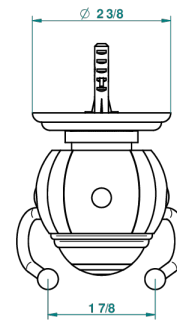

ITHAQUE, DEKOR GOLD

A7A-512

Doppelter Haken für Waschlappen

THG®
PARIS

50298

11/06/2013

EIGENSCHAFTEN

- Ithaque, Dekor Gold
- Doppelter Haken für Waschlappen

VERFÜGBARE OBERFLÄCHEN

Altnickel - H28
Blassgold - F30
Blassgold matt unlackiert - F31
Bronze hell - D01
Chrom - A02
Chrom / gold - G02

Chrom matt - C02
Gold - F01
Gold matt - F07
Kupfer altrot matt lackiert - H07
Mattschwarz keramik - D30
Nickel matt - C01

Pvd blush - H62
Pvd blush matt - H60
Pvd bronze braun - F33
Pvd bronze braun matt - F34
Pvd gold - H52
Pvd gold matt - H53

Pvd graphite - H64
Pvd graphite matt - H65
Pvd messing - H49
Pvd messing matt - H50
Pvd nickel - H55
Pvd nickel matt - H56

Pvd umber - H66
Pvd umber matt - H67
Silbernichel - B01