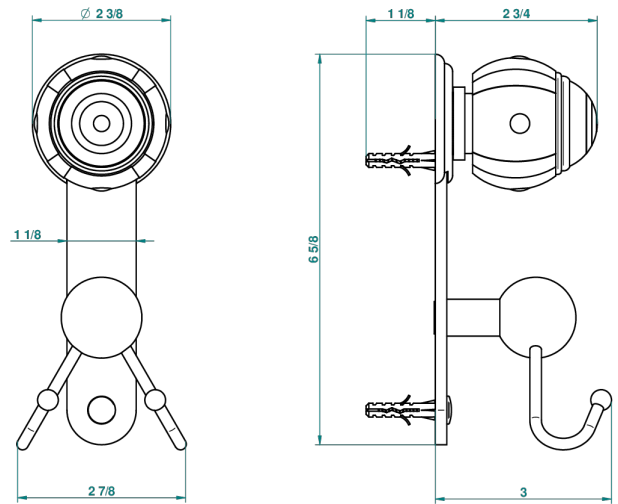

ITHAQUE, DEKOR GOLD

A7A-512

Doppelter Haken für Waschlappen

THG®
PARIS

50298

11/06/2013

EIGENSCHAFTEN

- Ithaque, Dekor Gold
- Doppelter Haken für Waschlappen

VERFÜGBARE OBERFLÄCHEN

Altnickel - H28
Blassgold - F30
Blassgold matt unlackiert - F31
Bronze hell - D01
Chrom - A02
Chrom / gold - G02

Chrom matt - C02
Gold - F01
Gold matt - F07
Kupfer altrot matt lackiert - H07
Mattschwarz keramik - D30
Nickel matt - C01

Pvd blush - H62
Pvd blush matt - H60
Pvd bronze braun - F33
Pvd bronze braun matt - F34
Pvd gold - H52
Pvd gold matt - H53

Pvd graphite - H64
Pvd graphite matt - H65
Pvd messing - H49
Pvd messing matt - H50
Pvd nickel - H55
Pvd nickel matt - H56

Pvd umber - H66
Pvd umber matt - H67
Silbernichel - B01