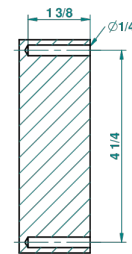

ITHAQUE, DEKOR GOLD

A7A-512

Doppelter Haken für Waschlappen

THG®
PARIS

50298

11/06/2013

EIGENSCHAFTEN

- Ithaque, Dekor Gold
- Doppelter Haken für Waschlappen

VERFÜGBARE OBERFLÄCHEN

Altnickel - H28
Blassgold - F30
Blassgold matt unlackiert - F31
Bronze hell - D01
Chrom - A02
Chrom / gold - G02

Chrom matt - C02
Gold - F01
Gold matt - F07
Kupfer altrot matt lackiert - H07
Mattschwarz keramik - D30
Nickel matt - C01

Pvd blush - H62
Pvd blush matt - H60
Pvd bronze braun - F33
Pvd bronze braun matt - F34
Pvd gold - H52
Pvd gold matt - H53

Pvd graphite - H64
Pvd graphite matt - H65
Pvd messing - H49
Pvd messing matt - H50
Pvd nickel - H55
Pvd nickel matt - H56

Pvd umber - H66
Pvd umber matt - H67
Silbernichel - B01