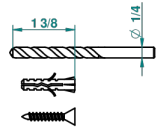

ITHAQUE, DEKOR GOLD

A7A-512

Doppelter Haken für Waschlappen

THG®
PARIS

50298

11/06/2013

EIGENSCHAFTEN

- Ithaque, Dekor Gold
- Doppelter Haken für Waschlappen

VERFÜGBARE OBERFLÄCHEN

Altnickel - H28
Blassgold - F30
Blassgold matt unlackiert - F31
Bronze hell - D01
Chrom - A02
Chrom / gold - G02

Chrom matt - C02
Gold - F01
Gold matt - F07
Kupfer altrot matt lackiert - H07
Mattschwarz keramik - D30
Nickel matt - C01

Pvd blush - H62
Pvd blush matt - H60
Pvd bronze braun - F33
Pvd bronze braun matt - F34
Pvd gold - H52
Pvd gold matt - H53

Pvd graphite - H64
Pvd graphite matt - H65
Pvd messing - H49
Pvd messing matt - H50
Pvd nickel - H55
Pvd nickel matt - H56

Pvd umber - H66
Pvd umber matt - H67
Silbernichel - B01