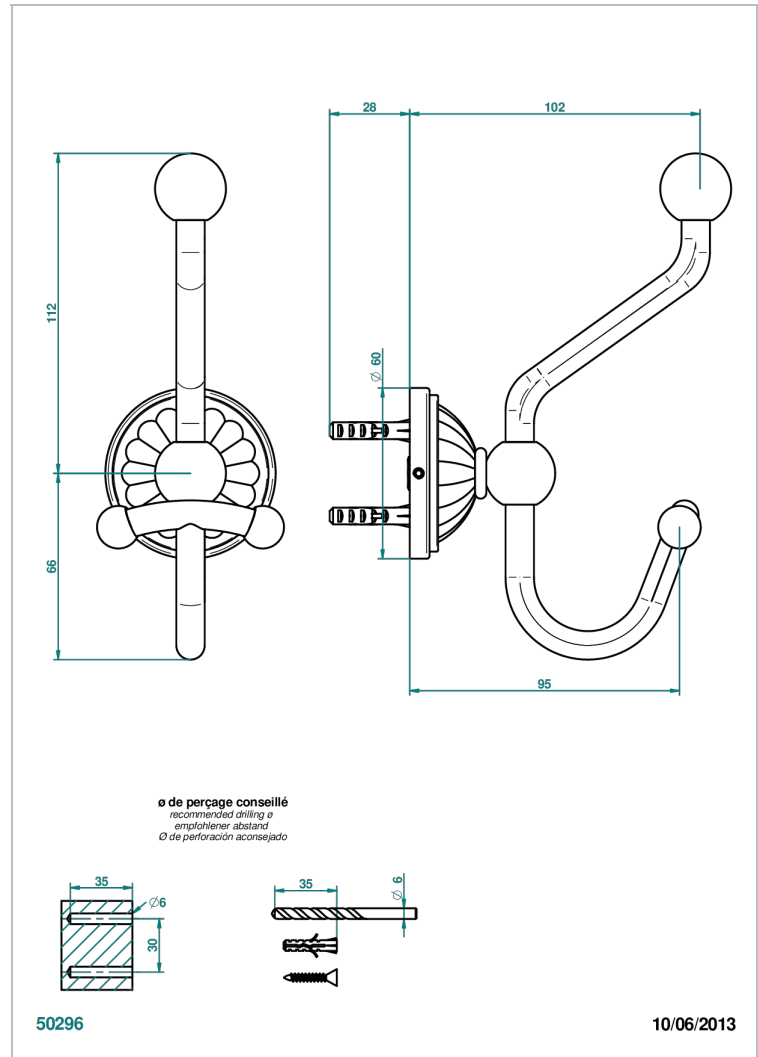

# MANDARINE CRISTAL CLAIR

U1D-510A

Porte-peignoir double

THG<sup>®</sup>  
PARIS

## CARACTÉRISTIQUES

- Accessoire en laiton