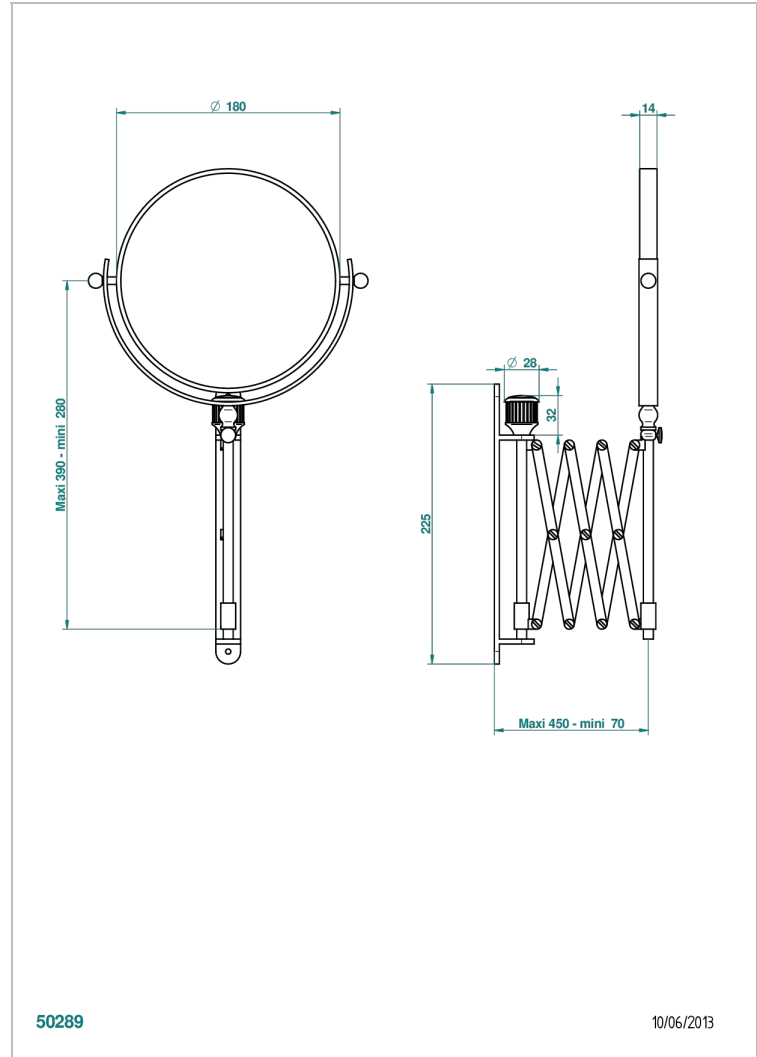

# TROCADERO LAPIS LAZULI

U7B-668

Miroir extensible rond Ø 200 mm, 1 face normale, 1 face grossissante x5 (indisponible dans les finitions PVD)

THG<sup>®</sup>  
PARIS

## CARACTÉRISTIQUES

- Trocadéro Lapis Lazuli
- Miroir extensible rond Ø 200 mm, 1 face normale, 1 face grossissante x5 (indisponible dans les finitions PVD)

## FINITIONS DISPONIBLES

Bronze clair - D01  
Chromé - A02  
Chromé / doré - G02  
Chromé mat - C02  
Doré brillant - F01  
Doré mat - F07

Nickel brillant - B01  
Nickel mat - C01  
Or pâle - F30  
Or pâle mat - F31  
Vieux nickel - H28