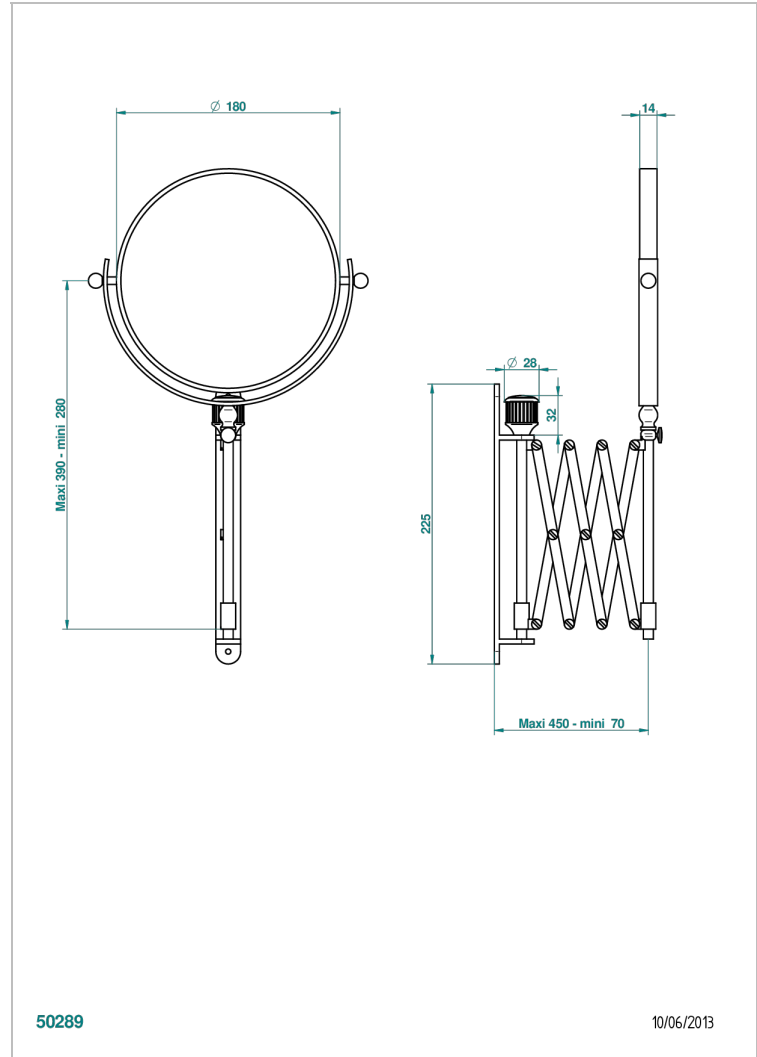

TROCADERO LAPIS LAZULI

U7B-668

Espejo extensible redondo Ø 200 mm, 1 lado normal, 1 lado de aumento

THG[®]
PARIS

CARACTERÍSTICAS

- Trocadero Lapis Lazuli
- Espejo extensible redondo Ø 200 mm, 1 lado normal, 1 lado de aumento

ACABADOS DISPONIBLES

Bronce claro - D01
Cromo - A02
Cromo / dorado - G02
Cromo mate - C02
Dorado - F01
Dorado mate - F07

Dorado pálido - F30
Dorado pálido mate (sin barniz) - F31
Niquel - B01
Niquel mate - C01
Niquel viejo - H28