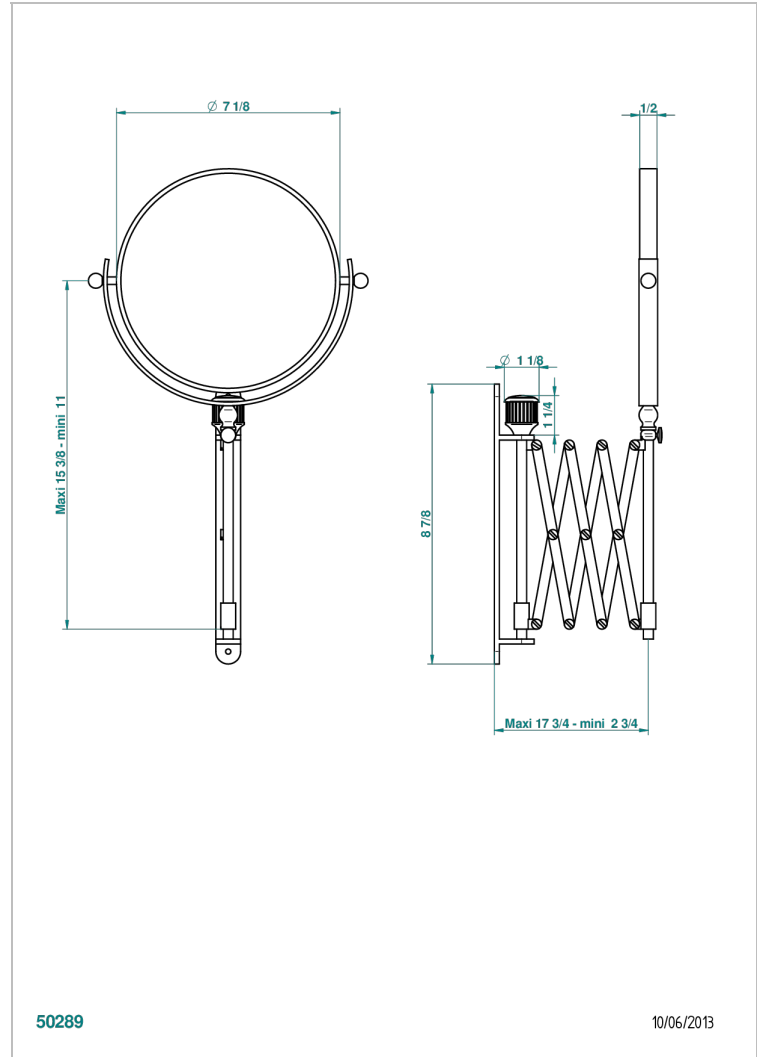

TROCADERO LAPIS LAZULI

U7B-668

Espejo extensible redondo Ø 200 mm, 1 lado normal, 1 lado de aumento

THG[®]
PARIS

CARACTERÍSTICAS

- Trocadero Lapis Lazuli
- Espejo extensible redondo Ø 200 mm, 1 lado normal, 1 lado de aumento

ACABADOS DISPONIBLES

Bronce claro - D01
Cromo - A02
Cromo / dorado - G02
Cromo mate - C02
Dorado - F01
Dorado mate - F07

Dorado pálido - F30
Dorado pálido mate (sin barniz) - F31
Niquel - B01
Niquel mate - C01
Niquel viejo - H28