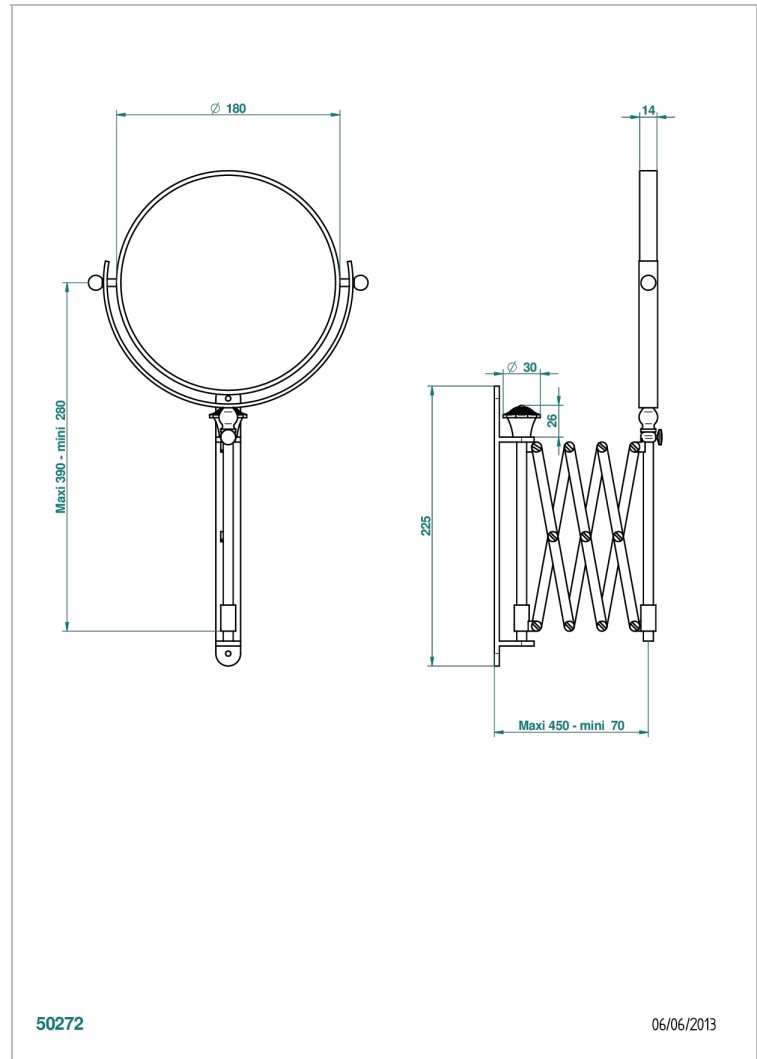

AMOUR DE TRIANON

G24-668

Miroir extensible rond Ø 200 mm, 1 face normale, 1 face grossissante x5 (indisponible dans les finitions PVD)

THG[®]
PARIS

CARACTÉRISTIQUES

- Amour de Trianon
- Miroir extensible rond Ø 200 mm, 1 face normale, 1 face grossissante x5 (indisponible dans les finitions PVD)

FINITIONS DISPONIBLES

Bronze clair - D01
Chromé - A02
Chromé / doré - G02
Chromé mat - C02
Doré brillant - F01
Doré mat - F07

Nickel brillant - B01
Nickel mat - C01
Or pâle - F30
Or pâle mat - F31
Vieux nickel - H28