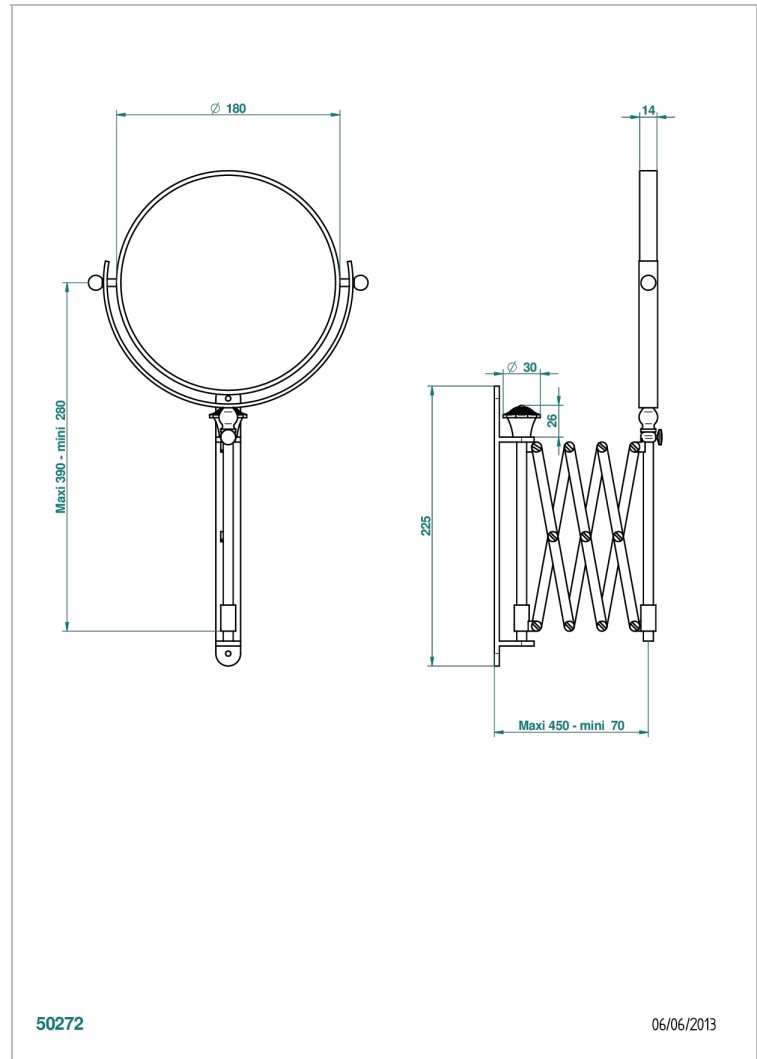

AMOUR DE TRIANON

G24-668

Espejo extensible redondo Ø 200 mm, 1 lado normal, 1 lado de aumento

THG[®]
PARIS

CARACTERÍSTICAS

- Amour de Trianon
- Espejo extensible redondo Ø 200 mm, 1 lado normal, 1 lado de aumento

ACABADOS DISPONIBLES

Bronce claro - D01
Cromo - A02
Cromo / dorado - G02
Cromo mate - C02
Dorado - F01
Dorado mate - F07

Dorado pálido - F30
Dorado pálido mate (sin barniz) - F31
Níquel - B01
Níquel mate - C01
Níquel viejo - H28