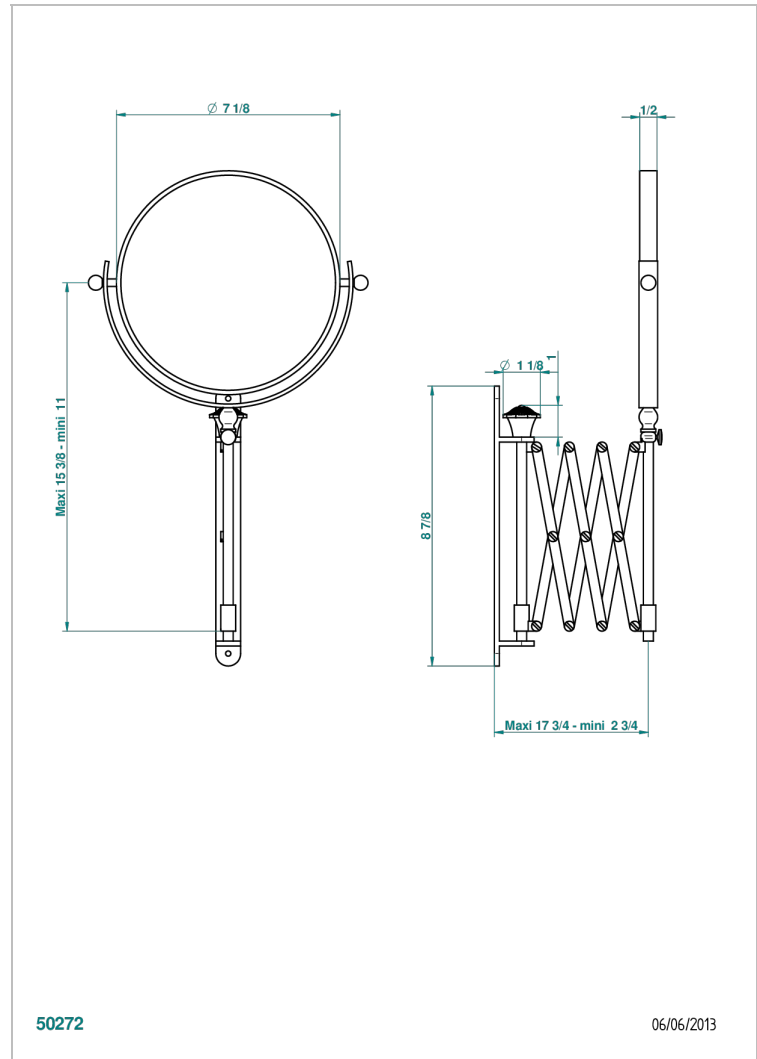

AMOUR DE TRIANON

G24-668

Miroir extensible rond Ø 200 mm, 1 face normale, 1 face grossissante x5 (indisponible dans les finitions PVD)

THG[®]
PARIS

CARACTÉRISTIQUES

- Amour de Trianon
- Miroir extensible rond Ø 200 mm, 1 face normale, 1 face grossissante x5 (indisponible dans les finitions PVD)

FINITIONS DISPONIBLES

Bronze clair - D01
Chromé - A02
Chromé / doré - G02
Chromé mat - C02
Doré brillant - F01
Doré mat - F07

Nickel brillant - B01
Nickel mat - C01
Or pâle - F30
Or pâle mat - F31
Vieux nickel - H28