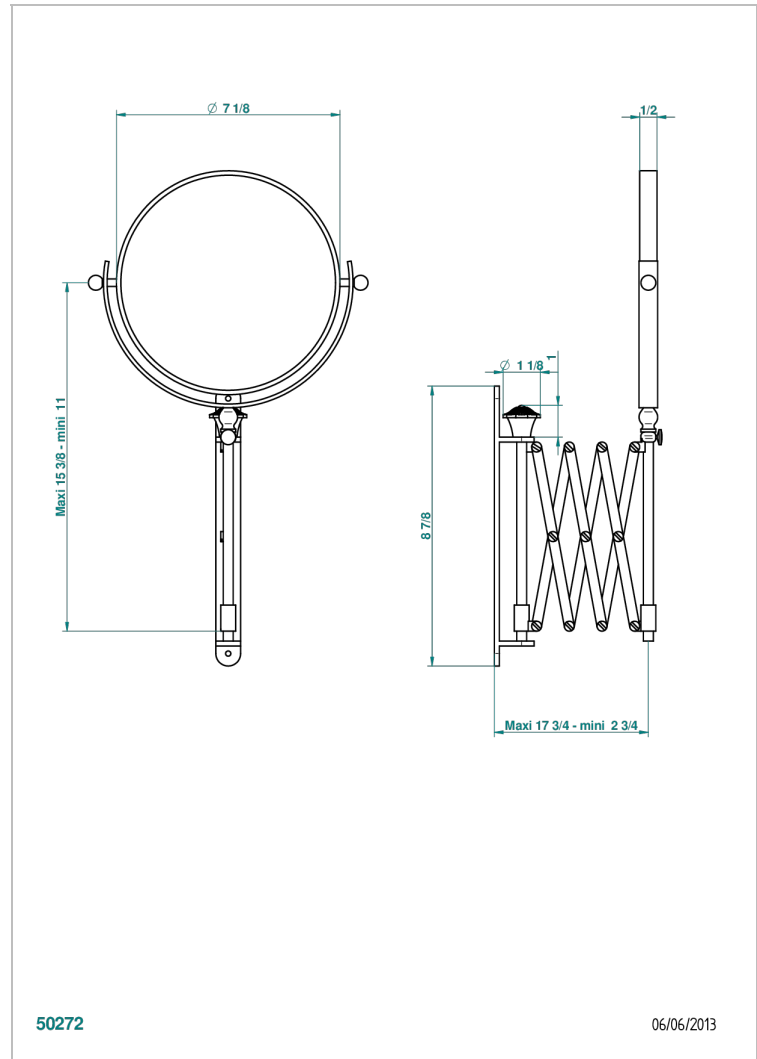

# AMOUR DE TRIANON

G24-668

Espejo extensible redondo Ø 200 mm, 1 lado normal, 1 lado de aumento

THG<sup>®</sup>  
PARIS

## CARACTERÍSTICAS

- Amour de Trianon
- Espejo extensible redondo Ø 200 mm, 1 lado normal, 1 lado de aumento

## ACABADOS DISPONIBLES

Bronce claro - D01  
Cromo - A02  
Cromo / dorado - G02  
Cromo mate - C02  
Dorado - F01  
Dorado mate - F07

Dorado pálido - F30  
Dorado pálido mate (sin barniz) - F31  
Niquel - B01  
Niquel mate - C01  
Niquel viejo - H28