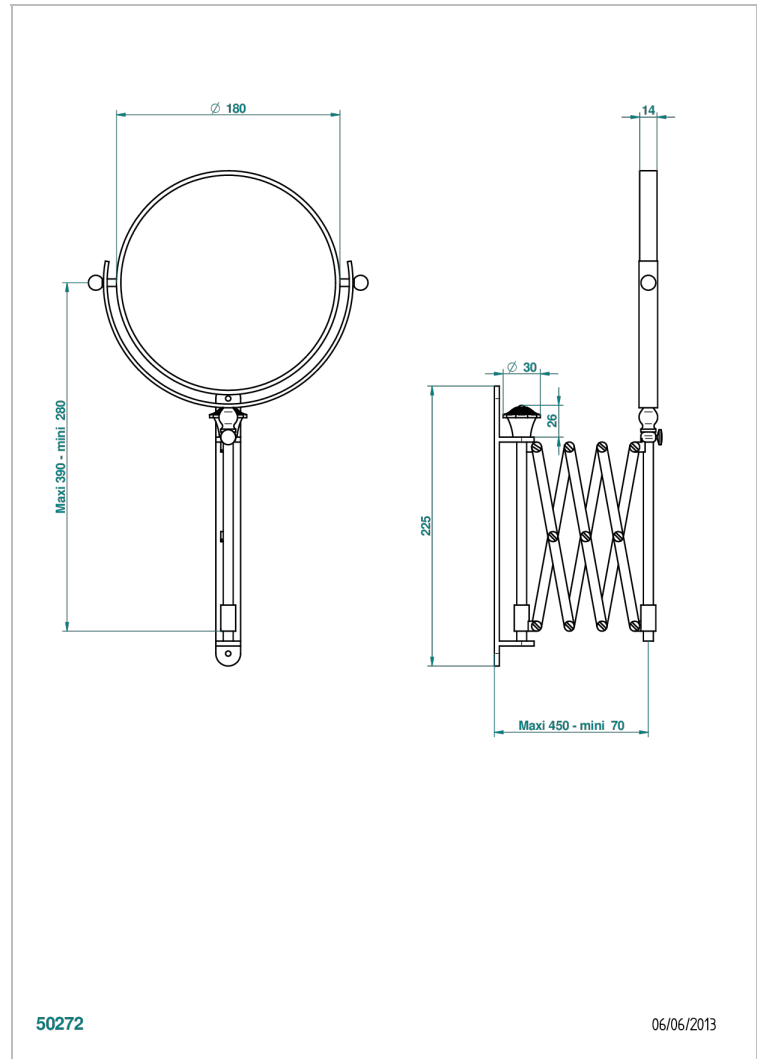

Miroir extensible rond Ø 200 mm, 1 face normale, 1 face grossissante x5 (indisponible dans les finitions PVD)

CARACTÉRISTIQUES

- Versailles
- Miroir extensible rond Ø 200 mm, 1 face normale, 1 face grossissante x5 (indisponible dans les finitions PVD)

FINITIONS DISPONIBLES

Bronze clair - D01
Chromé - A02
Chromé / doré - G02
Chromé mat - C02
Doré brillant - F01
Doré mat - F07

Nickel brillant - B01
Nickel mat - C01
Or pâle - F30
Or pâle mat - F31
Vieux nickel - H28