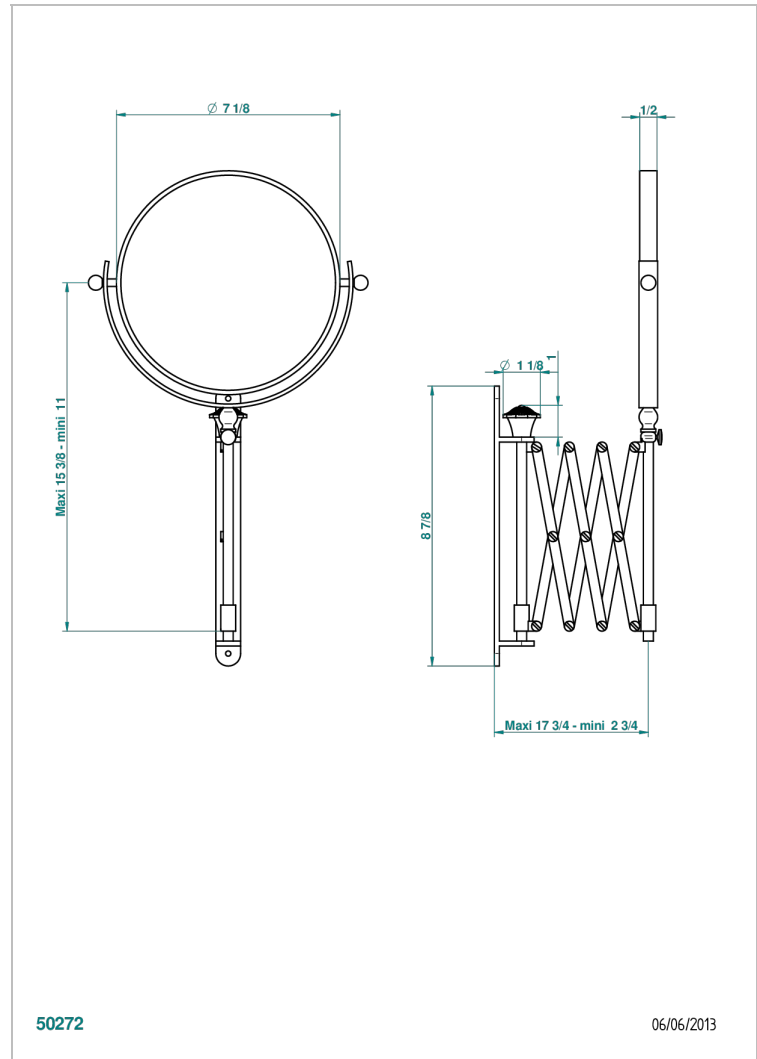

Miroir extensible rond Ø 200 mm, 1 face normale, 1 face grossissante x5 (indisponible dans les finitions PVD)

CARACTÉRISTIQUES

- Versailles
- Miroir extensible rond Ø 200 mm, 1 face normale, 1 face grossissante x5 (indisponible dans les finitions PVD)

FINITIONS DISPONIBLES

Bronze clair - D01
Chromé - A02
Chromé / doré - G02
Chromé mat - C02
Doré brillant - F01
Doré mat - F07

Nickel brillant - B01
Nickel mat - C01
Or pâle - F30
Or pâle mat - F31
Vieux nickel - H28