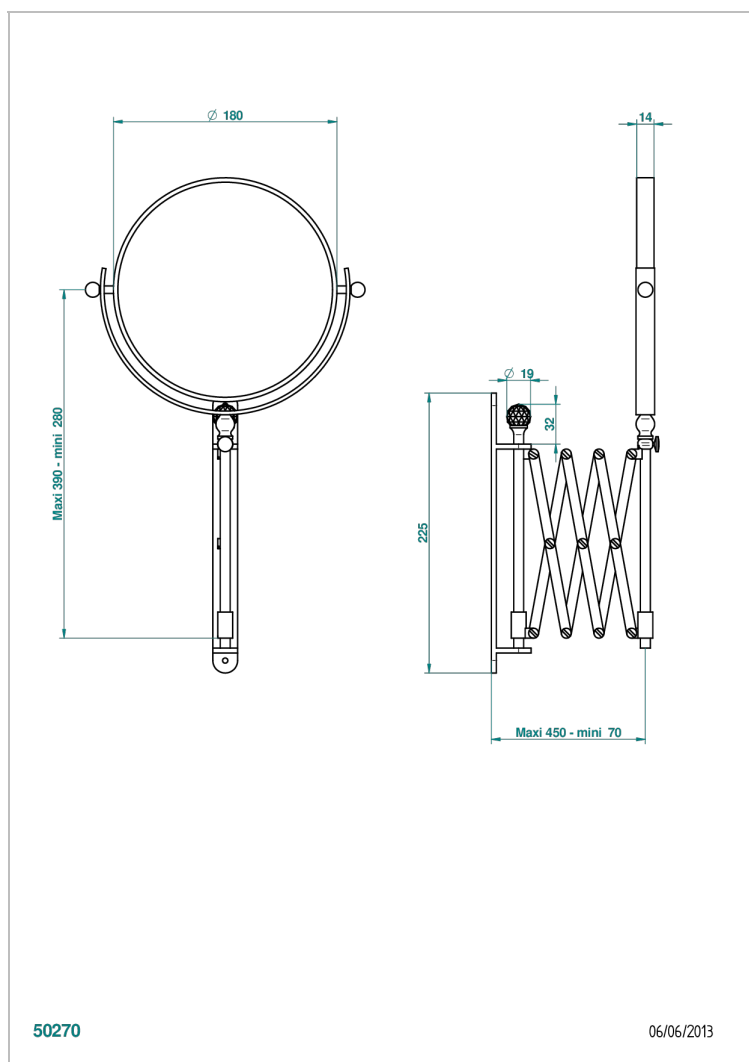

MANDARINE CRISTALLIA DIAMANT

U1K-668

THG[®]
PARIS

Espejo extensible redondo Ø 200 mm, 1 lado normal, 1 lado de aumento

CARACTERÍSTICAS

- Mandarine Cristallia Diamant
- Espejo extensible redondo Ø 200 mm, 1 lado normal, 1 lado de aumento

ACABADOS DISPONIBLES

Bronce claro - D01
Cromo - A02
Cromo / dorado - G02
Cromo mate - C02
Dorado - F01
Dorado mate - F07

Dorado pálido - F30
Dorado pálido mate (sin barniz) - F31
Niquel - B01
Niquel mate - C01
Niquel viejo - H28