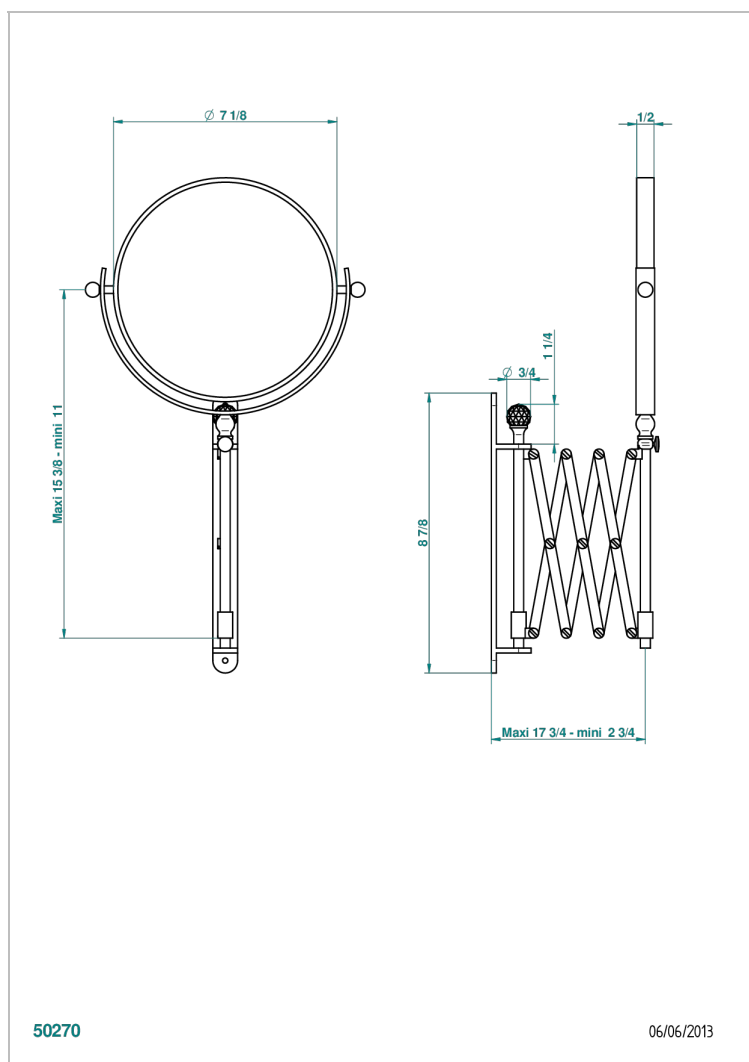

MANDARINE CRISTALLIA DIAMANT

U1K-668

THG[®]
PARIS

Miroir extensible rond Ø 200 mm, 1 face normale, 1 face grossissante x5 (indisponible dans les finitions PVD)

CARACTÉRISTIQUES

- Mandarine Cristallia Diamant
- Miroir extensible rond Ø 200 mm, 1 face normale, 1 face grossissante x5 (indisponible dans les finitions PVD)

FINITIONS DISPONIBLES

Bronze clair - D01
Chromé - A02
Chromé / doré - G02
Chromé mat - C02
Doré brillant - F01
Doré mat - F07

Nickel brillant - B01
Nickel mat - C01
Or pâle - F30
Or pâle mat - F31
Vieux nickel - H28