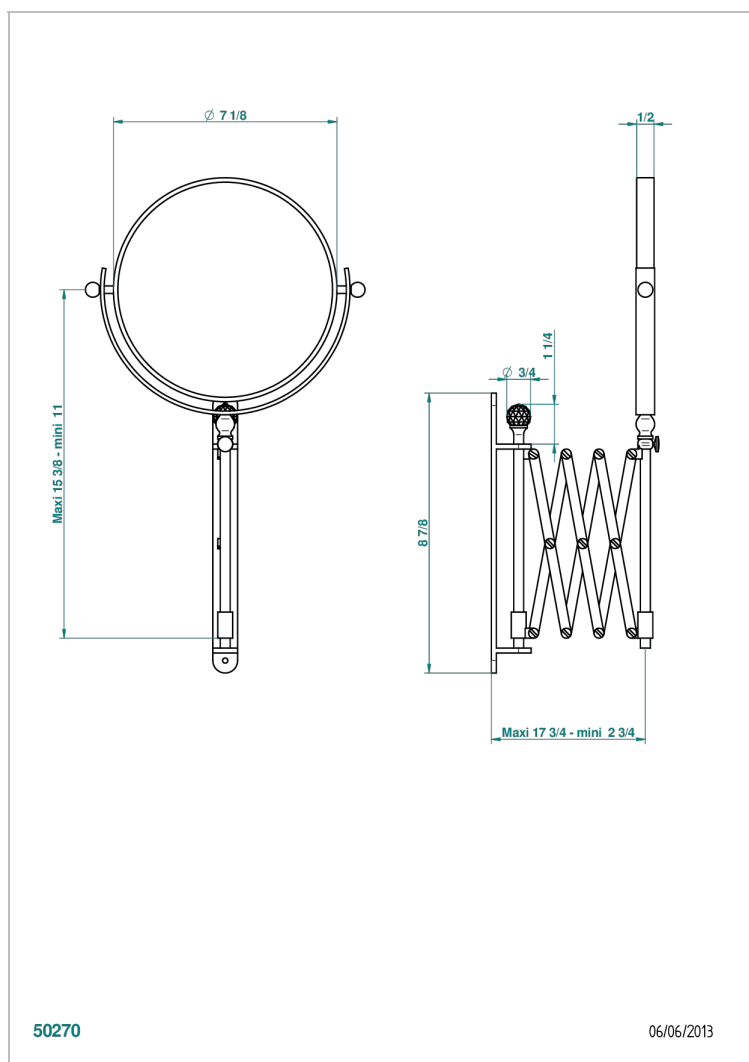

# MANDARINE CRISTALLIA DIAMANT

U1K-668

THG<sup>®</sup>  
PARIS

Espejo extensible redondo Ø 200 mm, 1 lado normal, 1 lado de aumento

## CARACTERÍSTICAS

- Mandarine Cristallia Diamant
- Espejo extensible redondo Ø 200 mm, 1 lado normal, 1 lado de aumento

## ACABADOS DISPONIBLES

Bronce claro - D01  
Cromo - A02  
Cromo / dorado - G02  
Cromo mate - C02  
Dorado - F01  
Dorado mate - F07

Dorado pálido - F30  
Dorado pálido mate (sin barniz) - F31  
Niquel - B01  
Niquel mate - C01  
Niquel viejo - H28