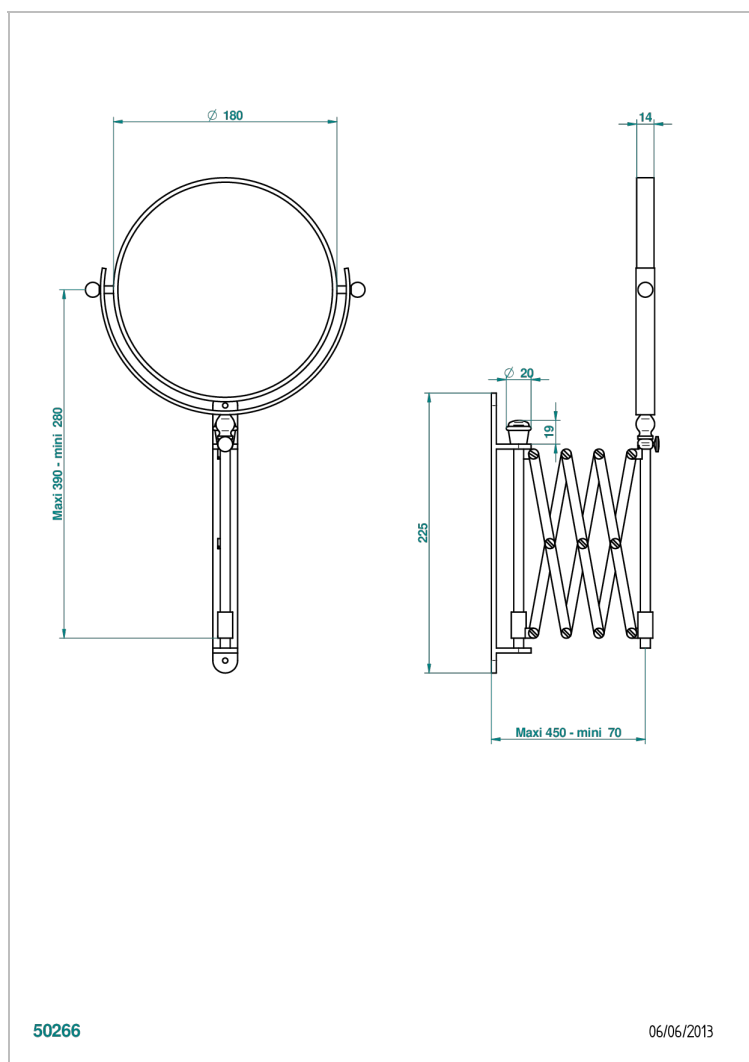

Miroir extensible rond Ø 200 mm, 1 face normale, 1 face grossissante x5 (indisponible dans les finitions PVD)

CARACTÉRISTIQUES

- Ithaque décor Or
- Miroir extensible rond Ø 200 mm, 1 face normale, 1 face grossissante x5 (indisponible dans les finitions PVD)

FINITIONS DISPONIBLES

Bronze clair - D01
Chromé - A02
Chromé / doré - G02
Chromé mat - C02
Doré brillant - F01
Doré mat - F07

Nickel brillant - B01
Nickel mat - C01
Or pâle - F30
Or pâle mat - F31
Vieux nickel - H28