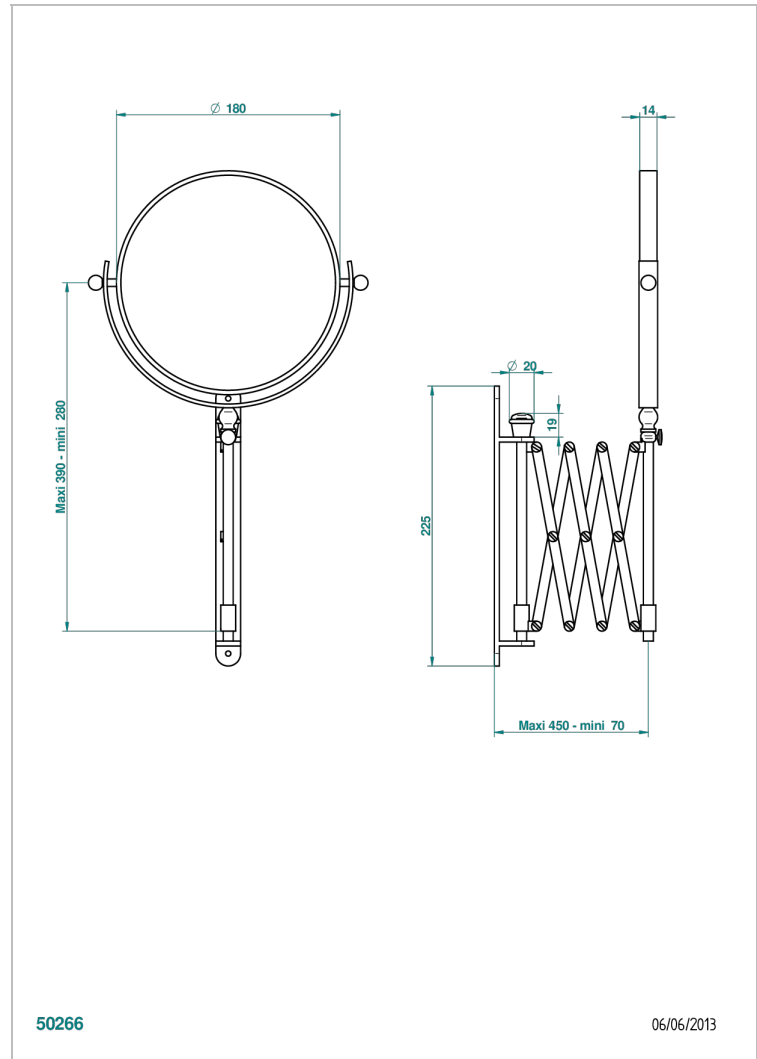

ITHAQUE DECORACION EN ORO

A7A-668

Espejo extensible redondo Ø 200 mm, 1 lado normal, 1 lado de aumento

THG[®]
PARIS

CARACTERÍSTICAS

- Ithaque decoración en oro
- Espejo extensible redondo Ø 200 mm, 1 lado normal, 1 lado de aumento

ACABADOS DISPONIBLES

Bronce claro - D01
Cromo - A02
Cromo / dorado - G02
Cromo mate - C02
Dorado - F01
Dorado mate - F07

Dorado pálido - F30
Dorado pálido mate (sin barniz) - F31
Níquel - B01
Níquel mate - C01
Níquel viejo - H28