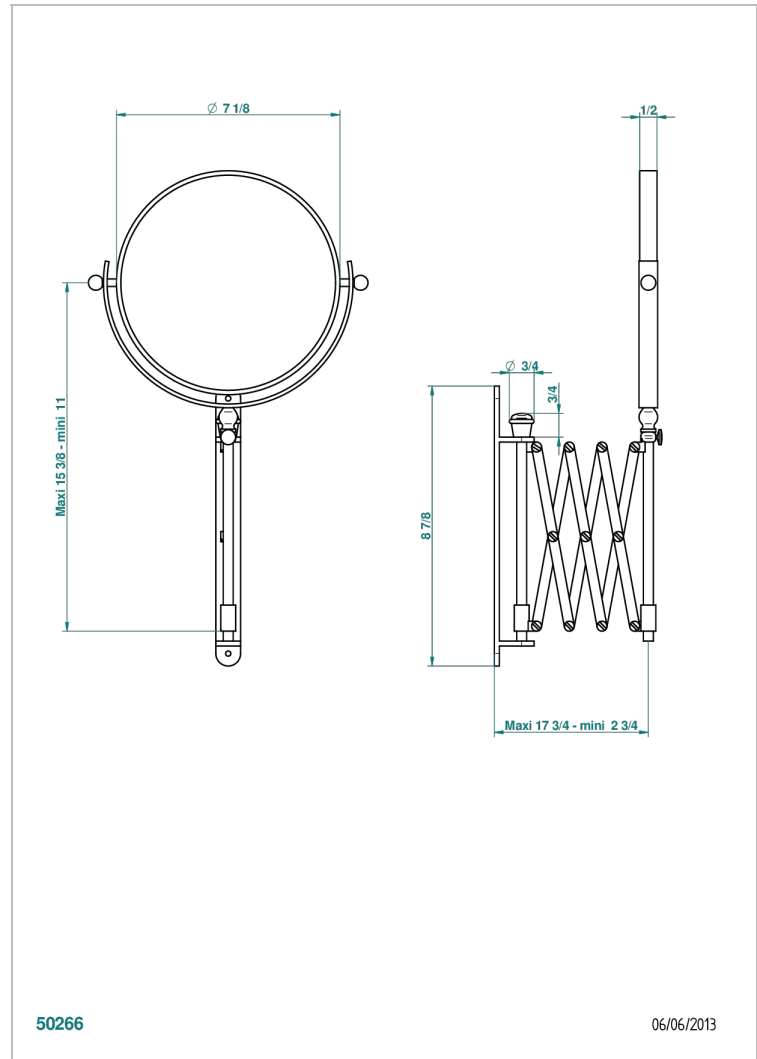

ITHAQUE DECORACION EN ORO

A7A-668

Espejo extensible redondo Ø 200 mm, 1 lado normal, 1 lado de aumento

THG[®]
PARIS

CARACTERÍSTICAS

- Ithaque decoración en oro
- Espejo extensible redondo Ø 200 mm, 1 lado normal, 1 lado de aumento

ACABADOS DISPONIBLES

Bronce claro - D01
Cromo - A02
Cromo / dorado - G02
Cromo mate - C02
Dorado - F01
Dorado mate - F07

Dorado pálido - F30
Dorado pálido mate (sin barniz) - F31
Niquel - B01
Niquel mate - C01
Niquel viejo - H28