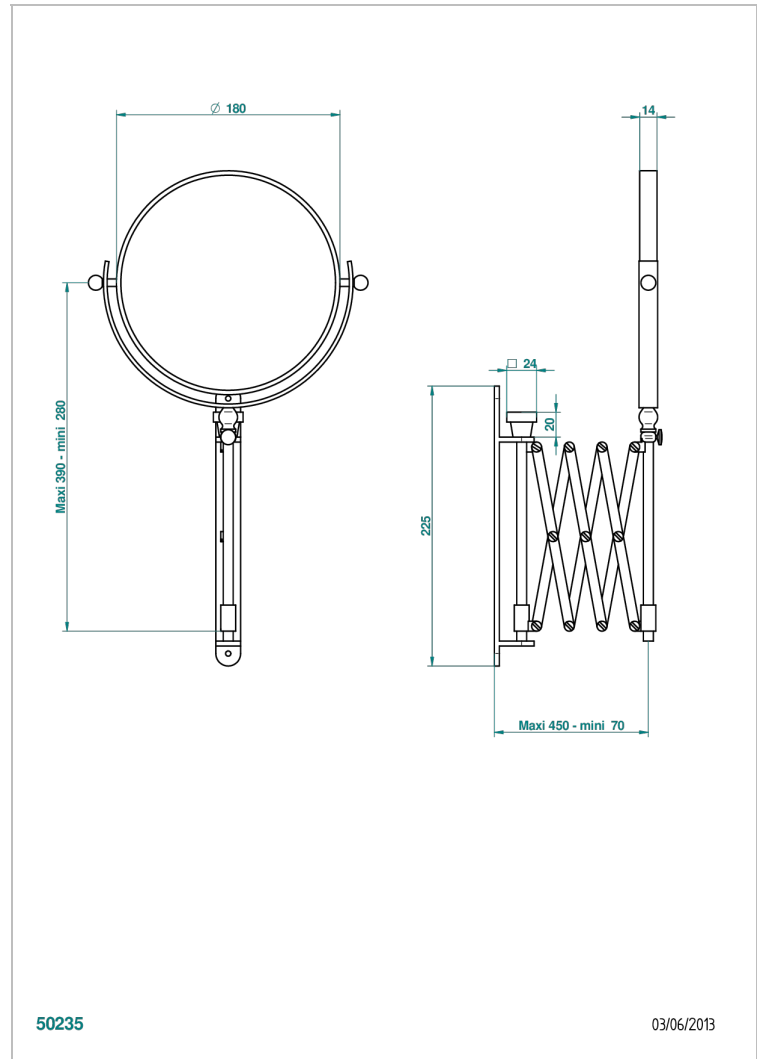

BELUGA A MANETTES

G1U-668

Miroir extensible rond Ø 200 mm, 1 face normale, 1 face grossissante x5 (indisponible dans les finitions PVD)

THG[®]
PARIS

CARACTÉRISTIQUES

- Beluga à manettes
- Miroir extensible rond Ø 200 mm, 1 face normale, 1 face grossissante x5 (indisponible dans les finitions PVD)

FINITIONS DISPONIBLES

Bronze clair - D01
Chromé - A02
Chromé / doré - G02
Chromé mat - C02
Doré brillant - F01
Doré mat - F07

Nickel brillant - B01
Nickel mat - C01
Or pâle - F30
Or pâle mat - F31
Vieux nickel - H28