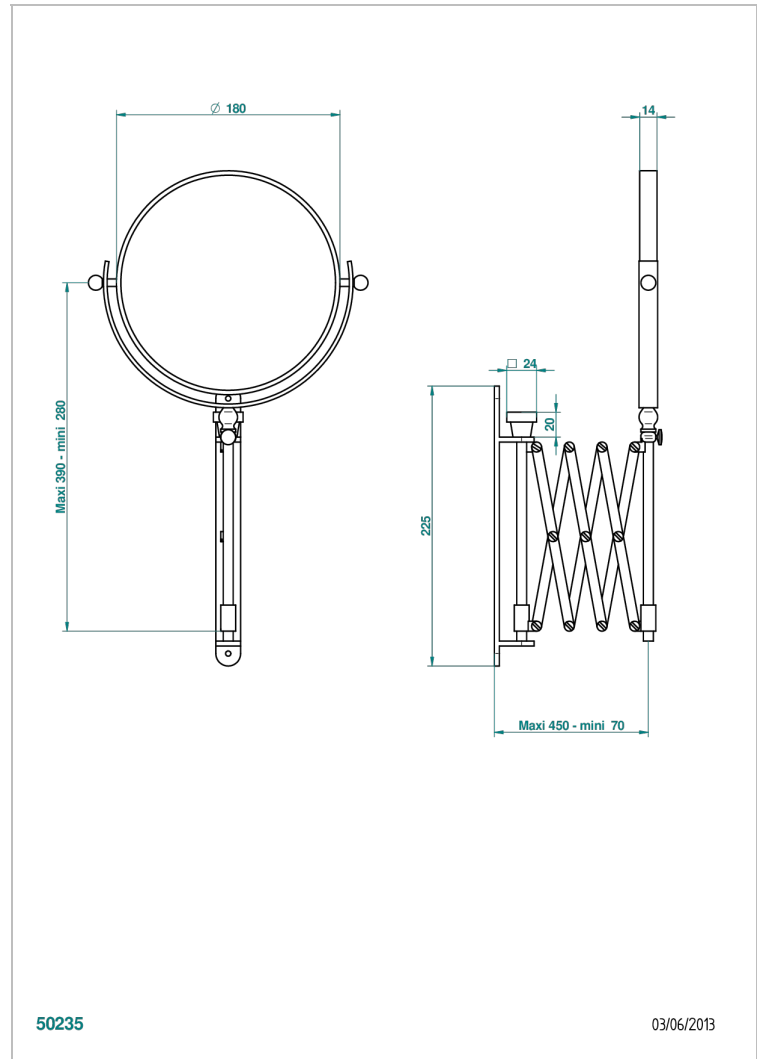

BELUGA CON MANETAS

G1U-668

Espejo extensible redondo Ø 200 mm, 1 lado normal, 1 lado de aumento

THG[®]
PARIS

CARACTERÍSTICAS

- Beluga con manetas
- Espejo extensible redondo Ø 200 mm, 1 lado normal, 1 lado de aumento

ACABADOS DISPONIBLES

Bronce claro - D01
Cromo - A02
Cromo / dorado - G02
Cromo mate - C02
Dorado - F01
Dorado mate - F07

Dorado pálido - F30
Dorado pálido mate (sin barniz) - F31
Niquel - B01
Niquel mate - C01
Niquel viejo - H28