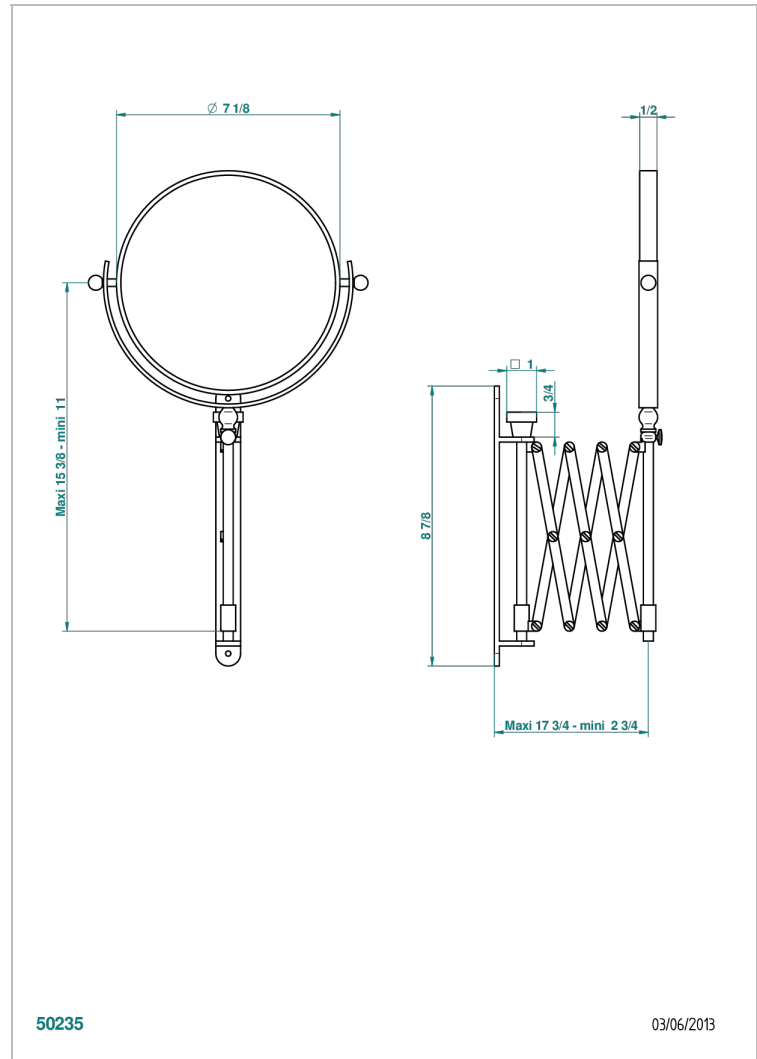

BELUGA A MANETTES

G1U-668

Miroir extensible rond Ø 200 mm, 1 face normale, 1 face grossissante x5 (indisponible dans les finitions PVD)

THG[®]
PARIS

CARACTÉRISTIQUES

- Beluga à manettes
- Miroir extensible rond Ø 200 mm, 1 face normale, 1 face grossissante x5 (indisponible dans les finitions PVD)

FINITIONS DISPONIBLES

Bronze clair - D01
Chromé - A02
Chromé / doré - G02
Chromé mat - C02
Doré brillant - F01
Doré mat - F07

Nickel brillant - B01
Nickel mat - C01
Or pâle - F30
Or pâle mat - F31
Vieux nickel - H28