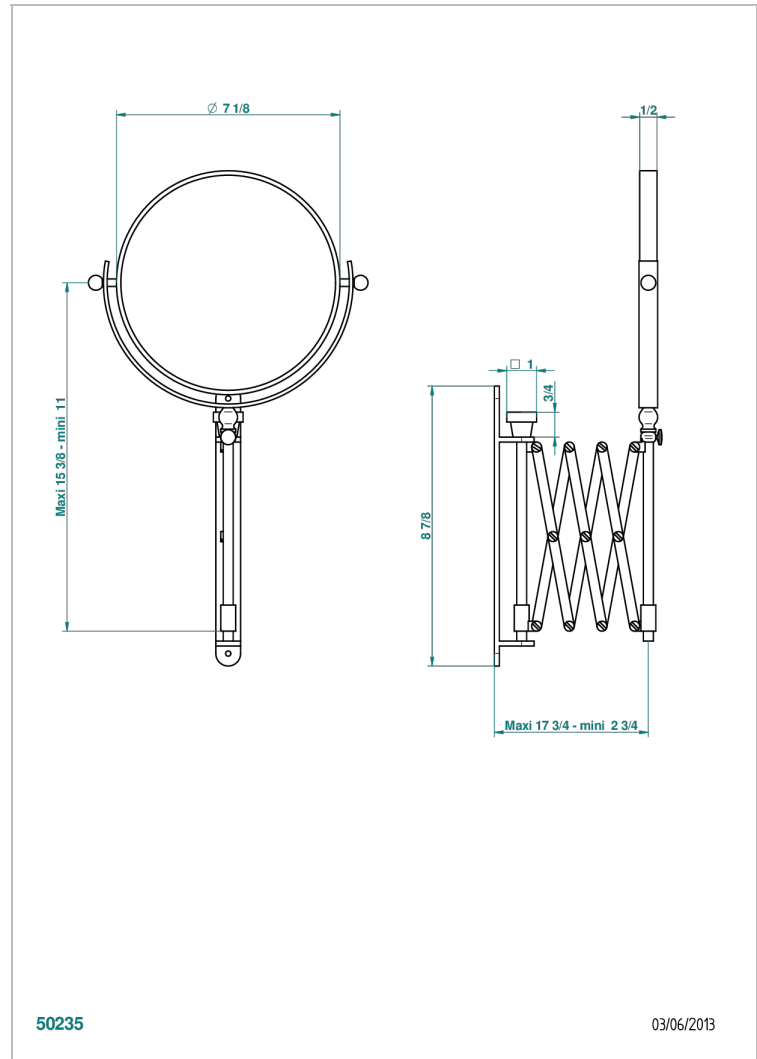

BELUGA CON MANETAS

G1U-668

Espejo extensible redondo Ø 200 mm, 1 lado normal, 1 lado de aumento

THG[®]
PARIS

CARACTERÍSTICAS

- Beluga con manetas
- Espejo extensible redondo Ø 200 mm, 1 lado normal, 1 lado de aumento

ACABADOS DISPONIBLES

Bronce claro - D01
Cromo - A02
Cromo / dorado - G02
Cromo mate - C02
Dorado - F01
Dorado mate - F07

Dorado pálido - F30
Dorado pálido mate (sin barniz) - F31
Niquel - B01
Niquel mate - C01
Niquel viejo - H28