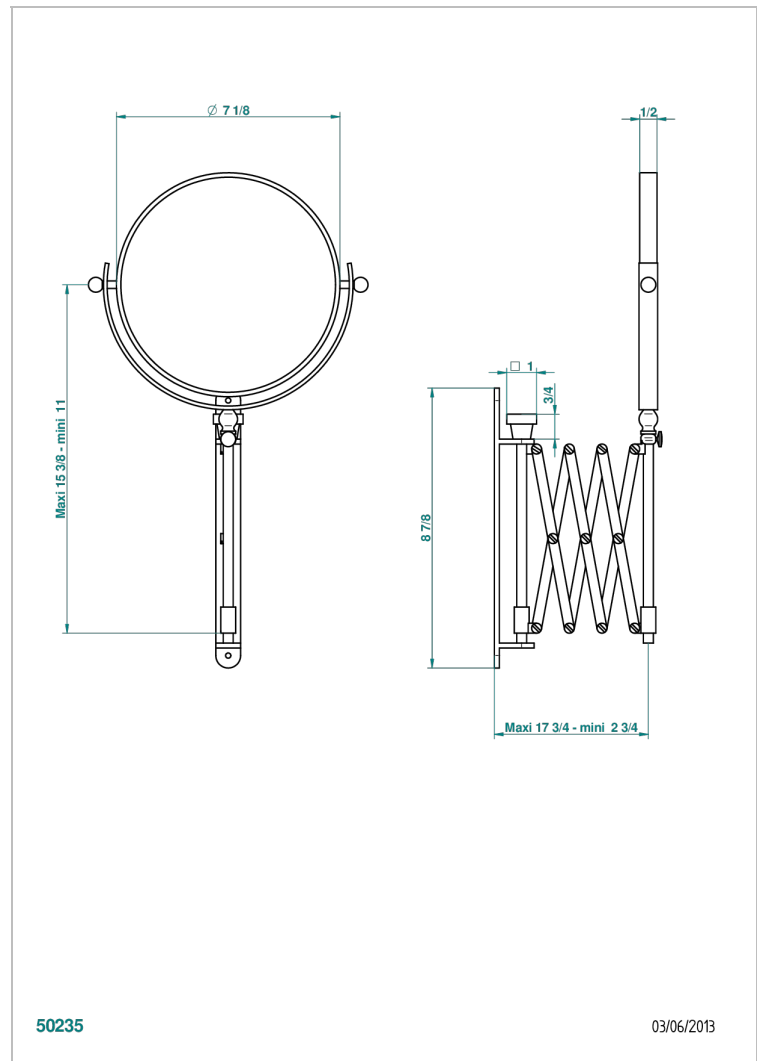

Miroir extensible rond Ø 200 mm, 1 face normale, 1 face grossissante x5 (indisponible dans les finitions PVD)

## CARACTÉRISTIQUES

- Pure
- Miroir extensible rond Ø 200 mm, 1 face normale, 1 face grossissante x5 (indisponible dans les finitions PVD)

## FINITIONS DISPONIBLES

Bronze clair - D01  
 Chromé - A02  
 Chromé / doré - G02  
 Chromé mat - C02  
 Doré brillant - F01  
 Doré mat - F07

Nickel brillant - B01  
 Nickel mat - C01  
 Or pâle - F30  
 Or pâle mat - F31  
 Vieux nickel - H28