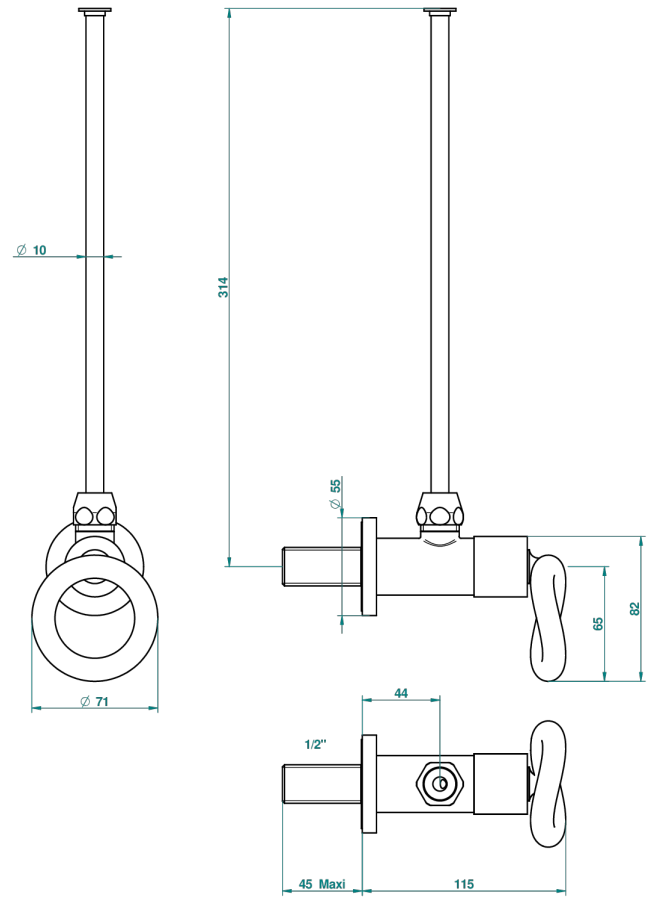

# COLLECTION "O"

G4P-181/S

Llave de escuadra 1/2" con tubo de 30 cm con mando de estilo

THG<sup>®</sup>  
PARIS

50232

03/06/2013

## CARACTERÍSTICAS

- Collection "O"
- Llave de escuadra 1/2" con tubo de 30 cm con mando de estilo