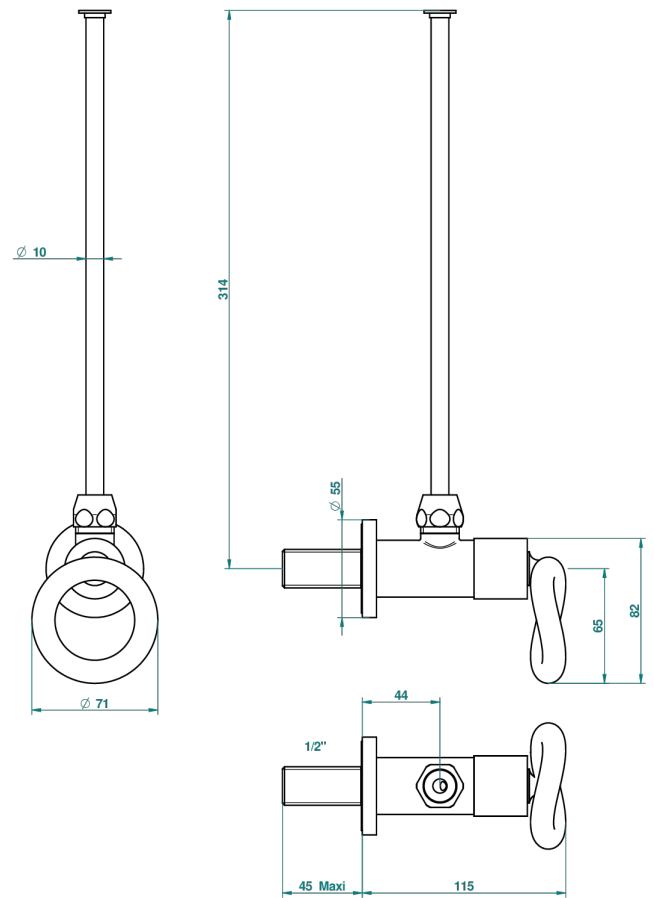

COLLECTION "O"

G4P-181/S

Llave de escuadra 1/2" con tubo de 30 cm con mando de estilo

THG[®]
PARIS

50232

03/06/2013

CARACTERÍSTICAS

- Collection "O"
- Llave de escuadra 1/2" con tubo de 30 cm con mando de estilo