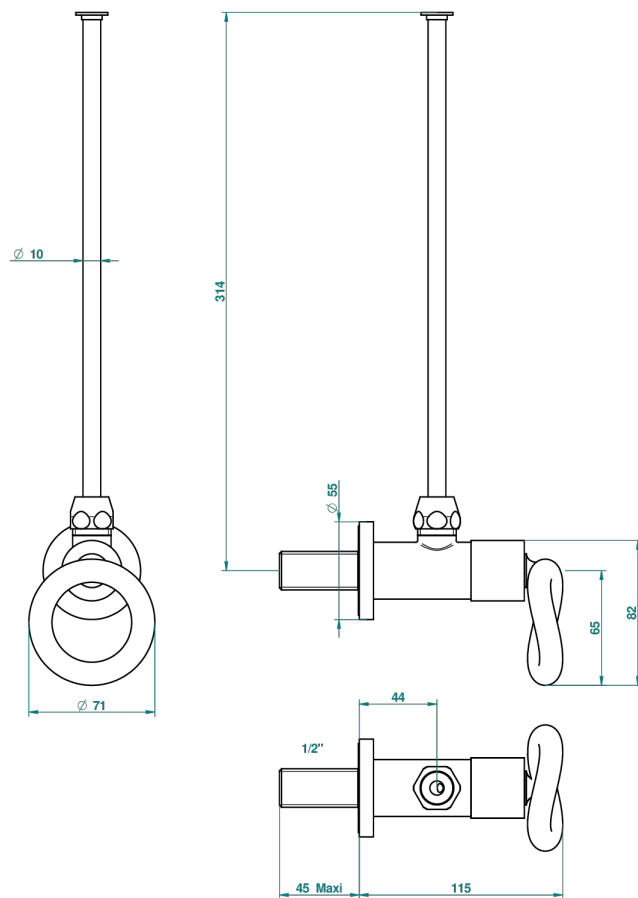

COLLECTION "O"

G4P-181/S

1/2"可调节龙头, 30厘米管道, 适应任何风格

THG[®]
PARIS

50232

03/06/2013

特色

- Collection "O"
- 1/2"可调节龙头, 30厘米管道, 适应任何风格