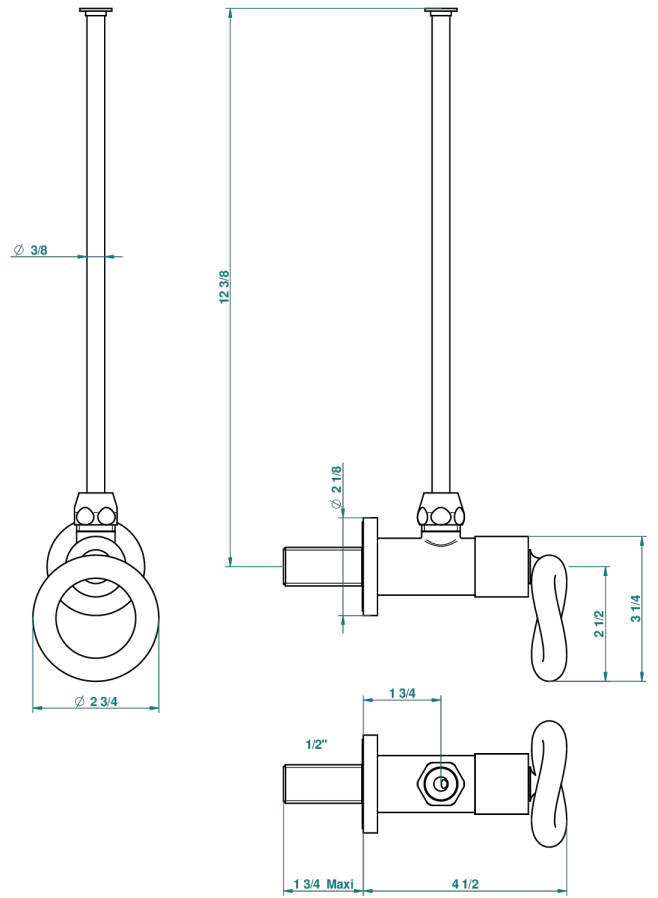

COLLECTION "O"

G4P-181/S

Llave de escuadra 1/2" con tubo de 30 cm con mando de estilo

THG[®]
PARIS

50232

03/06/2013

CARACTERÍSTICAS

- Collection "O"
- Llave de escuadra 1/2" con tubo de 30 cm con mando de estilo