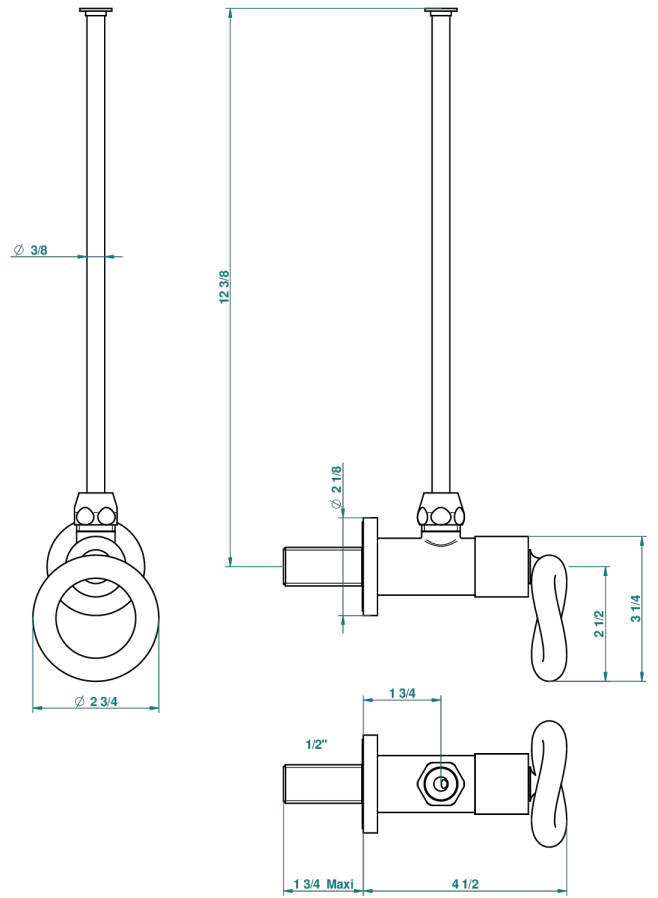

COLLECTION "O"

G4P-181/S

1/2"可调节龙头, 30厘米管道, 适应任何风格

THG[®]
PARIS

50232

03/06/2013

特色

- Collection "O"
- 1/2"可调节龙头, 30厘米管道, 适应任何风格