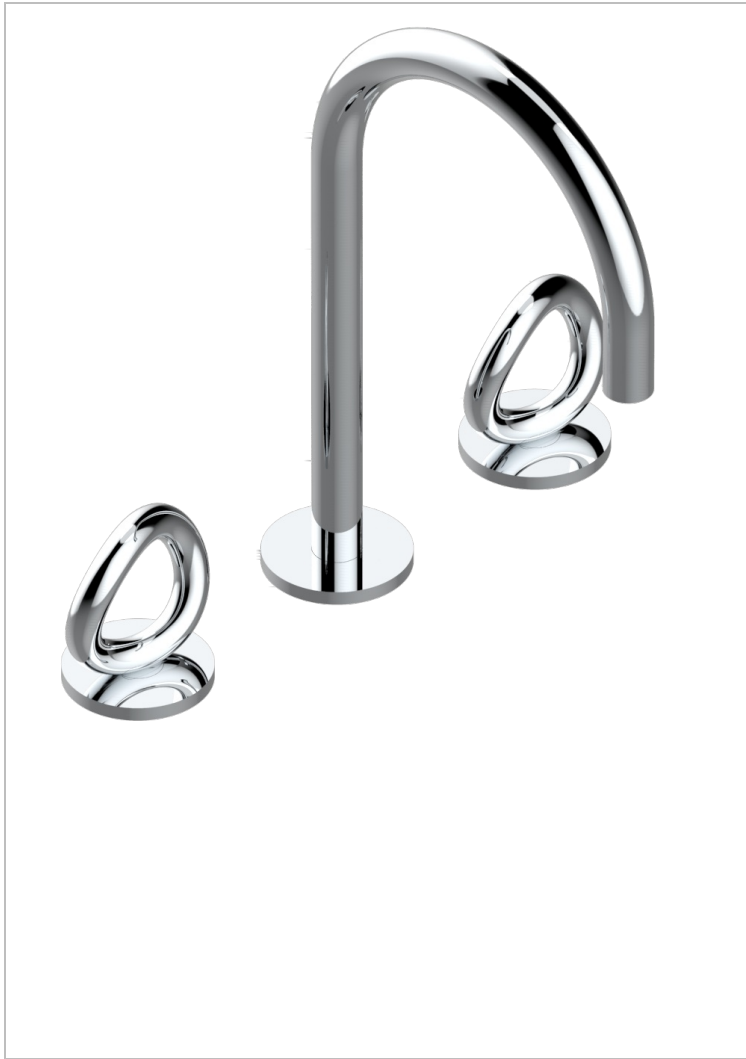

COLLECTION "O"

G4P-151M

Batería americana de lavabo 1/2"- llaves con cuerpo largo con vaciador

THG
PARIS

CARACTERÍSTICAS

- ACS : 18ACCLY393
- NF : NF EN 200 - IA - Chrome
- SVGW-SSIGE : 1901-6813

ESTÁNDAR

ESPECIFICACIONES TÉCNICAS

- Recommandé : 3 bars (max. 5 bars) - Advised : 43,5 psi (max. 72 psi)
- 8,3 l/min à 3 bars (2.2 gpm at 43.5 psi)

ACABADOS DISPONIBLES

Bronce claro - D01
Cerámica negra mate - D30
Cobre viejo mate - H07
Cromo - A02
Cromo / dorado - G02
Cromo mate - C02

Dorado - F01
Dorado mate - F07
Dorado pálido - F30
Dorado pálido mate (sin barniz) - F31
Níquel - B01
Níquel mate - C01

Níquel viejo - H28
Pvd blush - H62
Pvd blush mate - H60
Pvd color latón - H49
Pvd color latón mate - H50
Pvd color níquel - H55