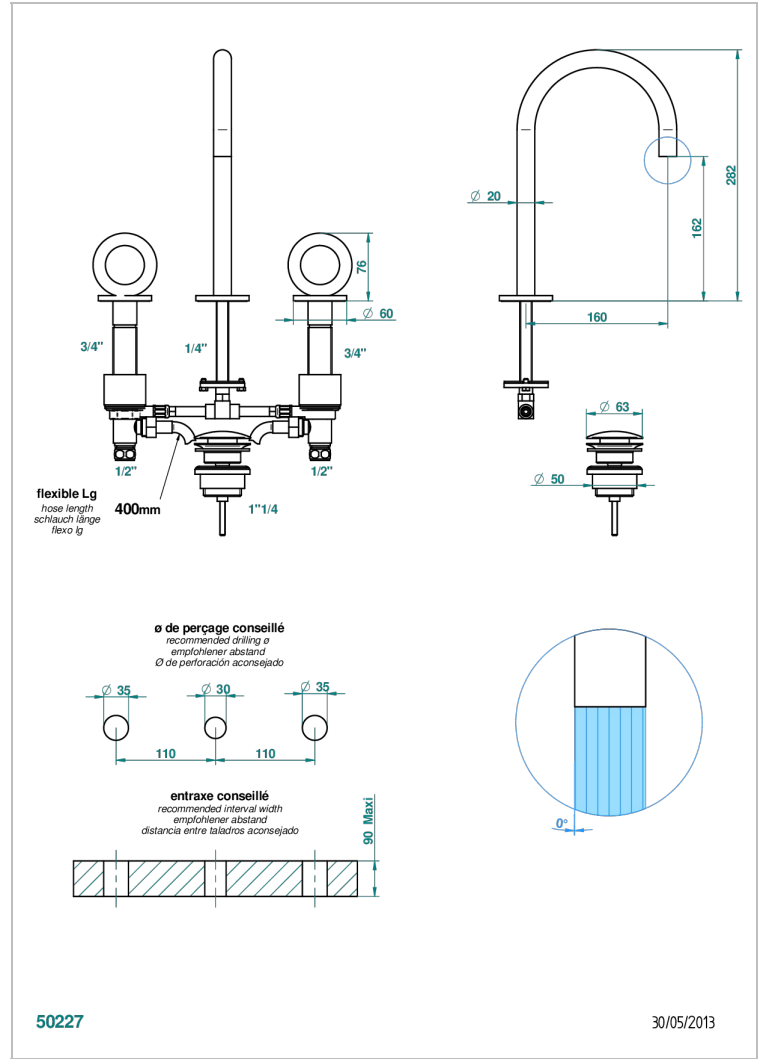

COLLECTION "O"

G4P-151M

Batería americana de lavabo 1/2"- llaves con cuerpo largo con vaciador

THG
PARIS

CARACTERÍSTICAS

- ACS : 18ACCLY393
- NF : NF EN 200 - IA - Chrome
- SVGW-SSIGE : 1901-6813

ESTÁNDAR

ESPECIFICACIONES TÉCNICAS

- Recommandé : 3 bars (max. 5 bars) - Advised : 43,5 psi (max. 72 psi)
- 8,3 l/min à 3 bars (2.2 gpm at 43.5 psi)

ACABADOS DISPONIBLES

Bronce claro - D01
Cerámica negra mate - D30
Cobre viejo mate - H07
Cromo - A02
Cromo / dorado - G02
Cromo mate - C02