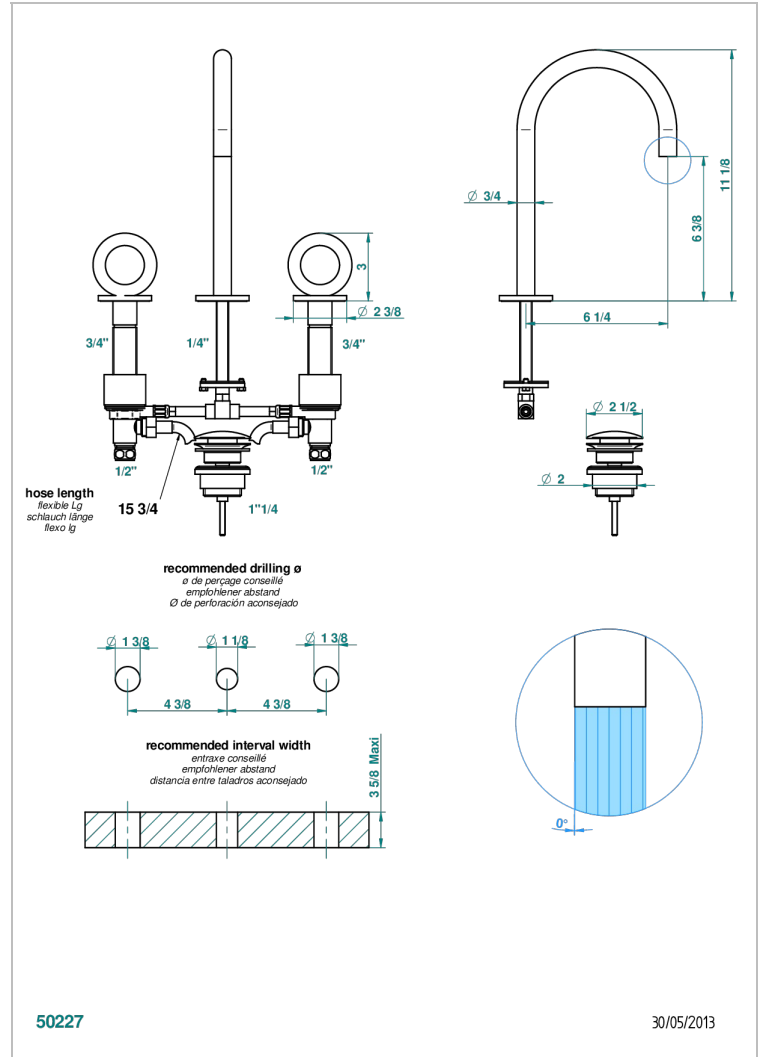

COLLECTION "O"

G4P-151M

Batería americana de lavabo 1/2"- llaves con cuerpo largo con vaciador

THG
PARIS

CARACTERÍSTICAS

- ACS : 18ACCLY393
- NF : NF EN 200 - IA - Chrome
- SVGW-SSIGE : 1901-6813

ESTÁNDAR

ESPECIFICACIONES TÉCNICAS

- Recommandé : 3 bars (max. 5 bars) - Advised : 43,5 psi (max. 72 psi)
- 8,3 l/min à 3 bars (2.2 gpm at 43.5 psi)

ACABADOS DISPONIBLES

Bronce claro - D01
Cerámica negra mate - D30
Cobre viejo mate - H07
Cromo - A02
Cromo / dorado - G02
Cromo mate - C02