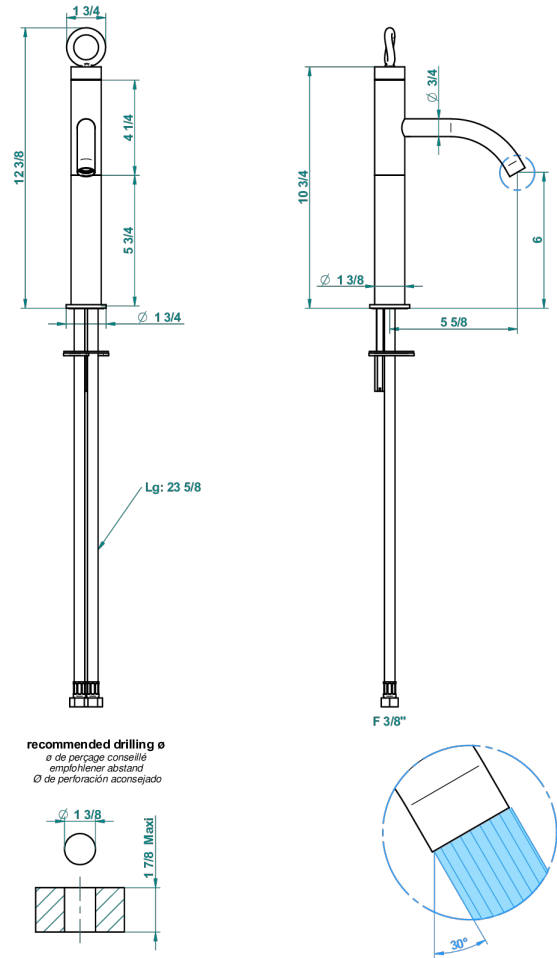

COLLECTION "O"

G4P-6501H/US

Mitigeur de lavabo modèle haut, avec joystick, livré sans vidage- standard américain

THG[®]
PARIS

CARACTERÍSTICAS

- ASME : ASME A112.18.1-2011/CSA B125.1-11

ESTÁNDAR

ACABADOS DISPONIBLES

Bronce claro - D01
Cerámica negra mate - D30
Cobre viejo mate - H07
Cromo - A02
Cromo / dorado - G02
Cromo mate - C02

Dorado - F01
Dorado mate - F07
Dorado pálido - F30
Dorado pálido mate (sin barniz) - F31
Níquel - B01
Níquel mate - C01

Níquel viejo - H28
Pvd blush - H62
Pvd blush mate - H60
Pvd color latón - H49
Pvd color latón mate - H50
Pvd color níquel - H55

Pvd color níquel mate - H56
Pvd color oro - H52
Pvd color oro mate - H53
Pvd grafito - H64
Pvd grafito mate - H65
Pvd marrón bronce - F33

Pvd marrón bronce mate - F34
Pvd umber - H66
Pvd umber mate - H67