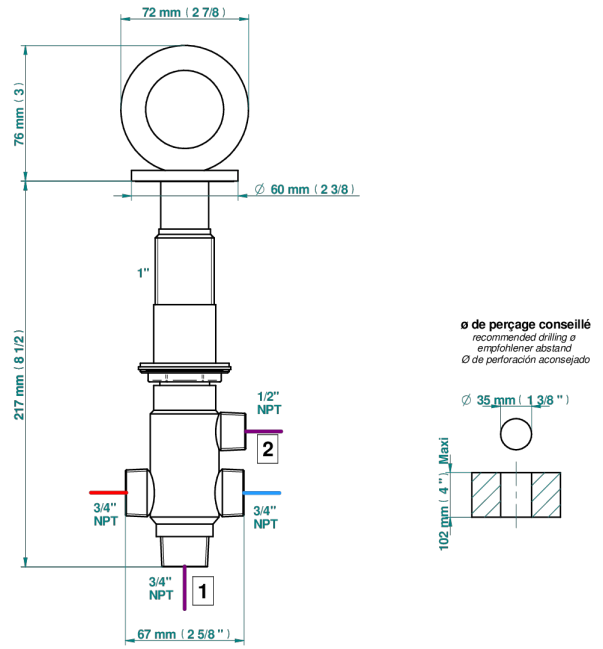

# COLLECTION "O"

G4P-504VGUS

4 WAYS DECK DIVERTER WITH TRIM

THG<sup>®</sup>  
PARIS

50220

04/04/2024

## CARACTERÍSTICAS

- Collection "O"
- 4 WAYS DECK DIVERTER WITH TRIM