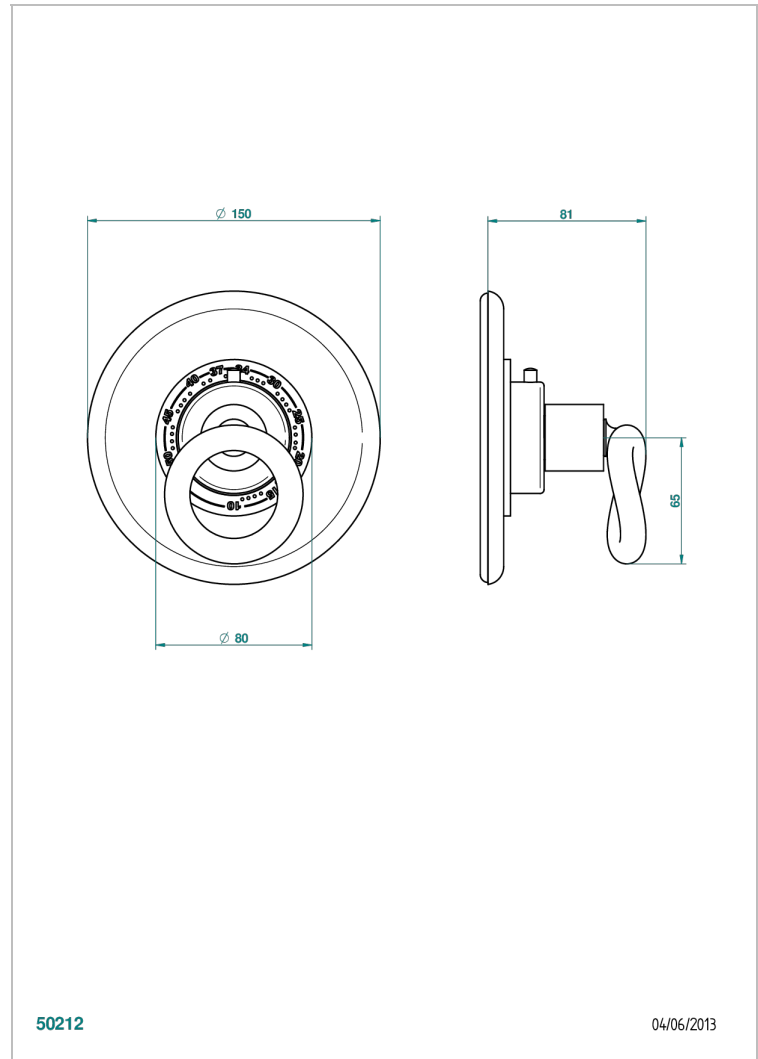

# COLLECTION "O"

G4P-15EN16EM

Placa y boton de regulaci3n para termostato eurotherm 8105n-8200n-8300

THG<sup>®</sup>  
PARIS

## CARACTERÍSTICAS

- Collection "O"
- Placa y boton de regulaci3n para termostato eurotherm 8105n-8200n-8300