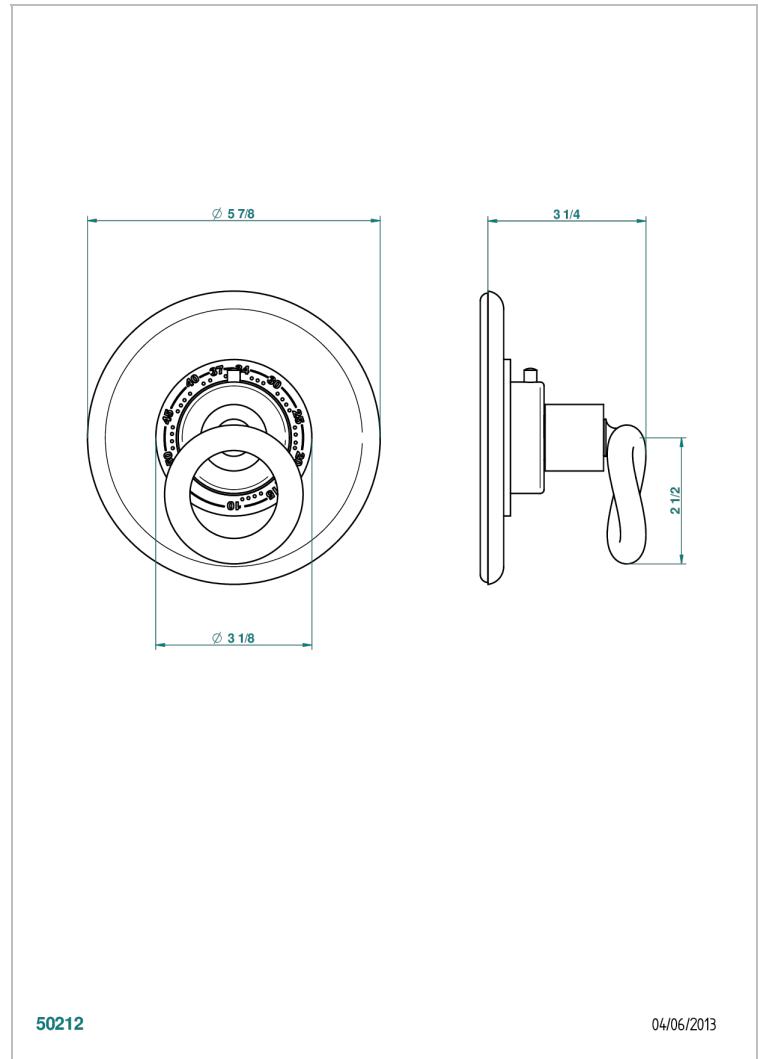

# COLLECTION "O"

G4P-15EN16EM

Placa y boton de regulaci3n para termostato eurotherm 8105n-8200n-8300

THG<sup>®</sup>  
PARIS

## CARACTERÍSTICAS

- Collection "O"
- Placa y boton de regulaci3n para termostato eurotherm 8105n-8200n-8300