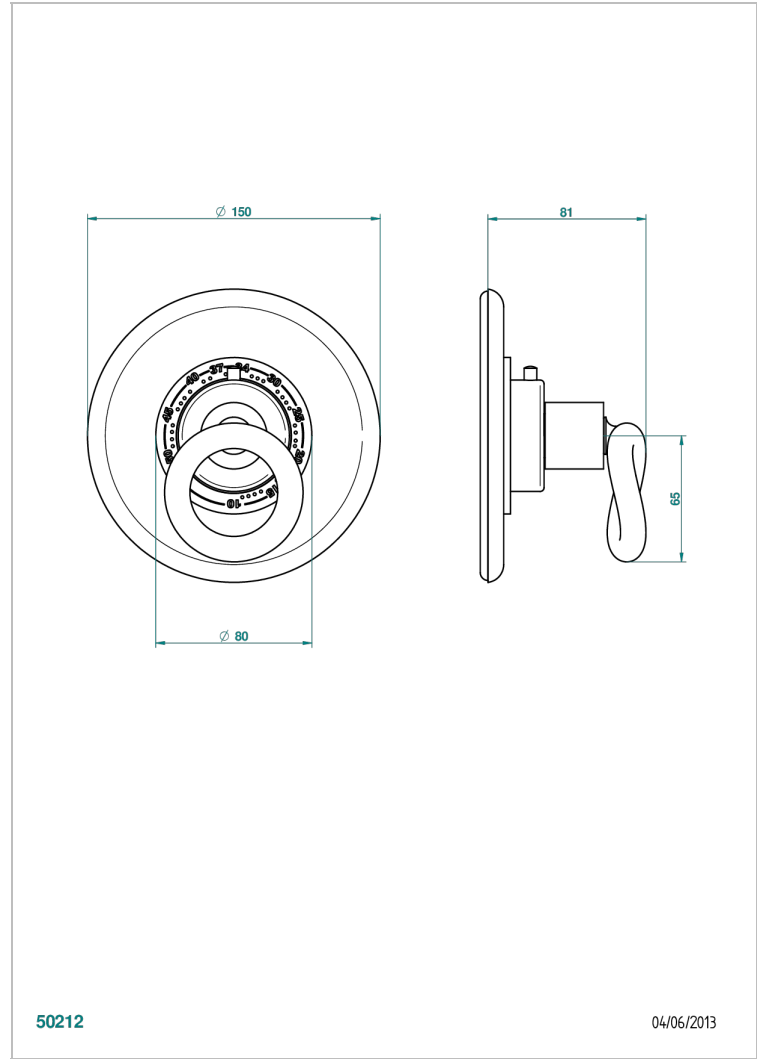

COLLECTION "O"

G4P-15EN16EM

Garnitur für Thermostat 8105N, 8200N, 8300

THG[®]
PARIS

EIGENSCHAFTEN

- Collection "O"
- Garnitur für Thermostat 8105N, 8200N, 8300

ÄHNLICHE PRODUKTE

- Ref. G00-8105N Thermostat-batterie 1/2" zur unterputzmontage, 40l/min., mit wachselement
- Ref. G00-8200N Thermostat-batterie 3/4" zur unterputzmontage, 80 l/min

VERFÜGBARE OBERFLÄCHEN

Altnickel - H28
Blassgold - F30
Blassgold matt unlackiert - F31
Bronze hell - D01
Chrom - A02
Chrom / gold - G02

Chrom matt - C02
Gold - F01
Gold matt - F07
Kupfer altrot matt lackiert - H07
Mattschwarz keramik - D30
Nickel matt - C01