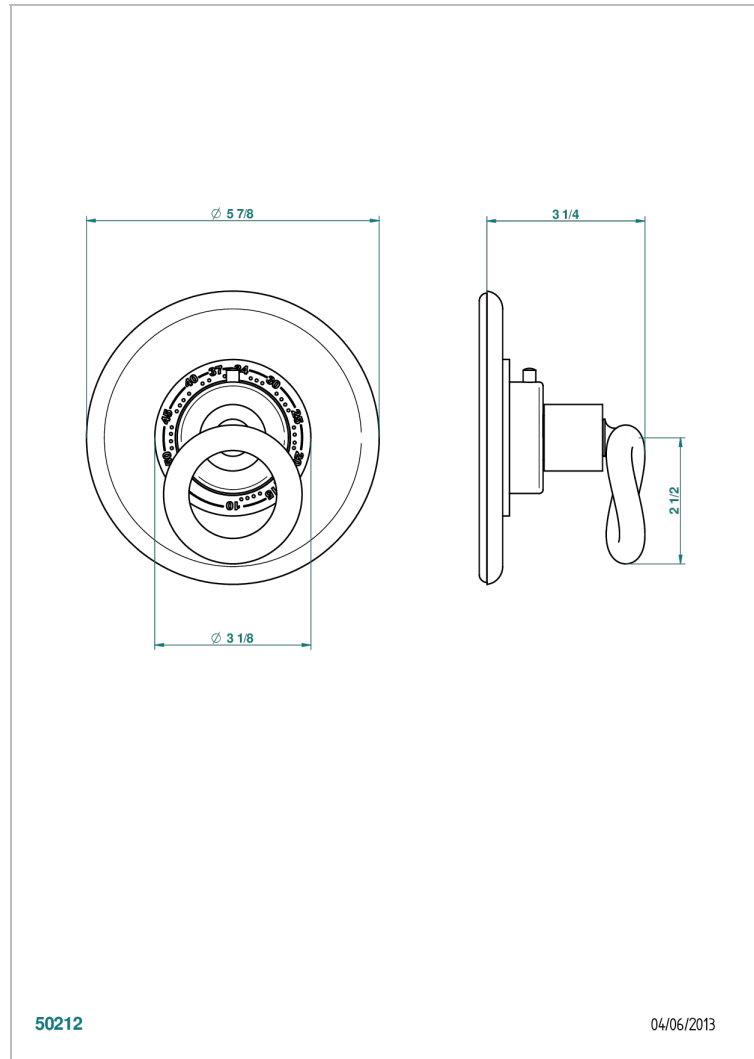

COLLECTION "O"

G4P-15EN16EM

Garnitur für Thermostat 8105N, 8200N, 8300

THG[®]
PARIS

EIGENSCHAFTEN

- Collection "O"
- Garnitur für Thermostat 8105N, 8200N, 8300

ÄHNLICHE PRODUKTE

- Ref. G00-8105N Thermostat-batterie 1/2" zur unterputzmontage, 40l/min., mit wachselement
- Ref. G00-8200N Thermostat-batterie 3/4" zur unterputzmontage, 80 l/min